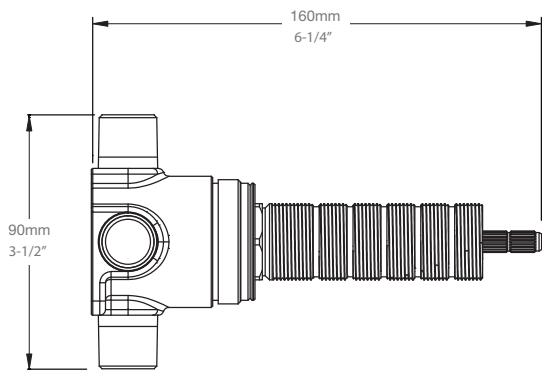

Inclus / Included