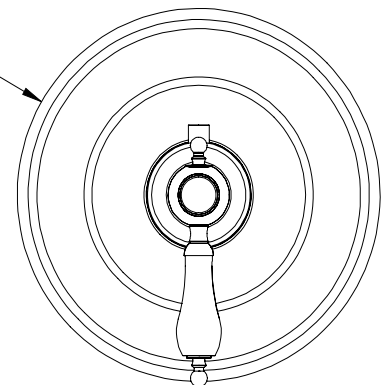

* Avec raccord droit 6" du plafond (RAC-0612-02-xx) / *With ceiling-mounted 6" straight pipe (RAC-0612-02-xx)*

BARIL

STYLE X FONCTION

Fiche Technique / Spec Sheet

B18-9404-00-xx

Description

- Valve thermostatique 3/4" complète
- Nécessite des valves d'arrêt ou un dérivateur séparés
- Peut facilement fournir pour 3 accessoires
- Valves de service / anti-retour réversibles en cas d'inversion des arrivées d'eau
- Complete 3/4" thermostatic valve
- Separate volume control or diverter valve required
- Can easily supply 3 accessories
- Reversible check / non-return valves in case of water supply inversion

Inclus / Included

RVA-3404-00-B

ADA

Ø 173mm
6 3/4"

T18-9404-00-xx

BARIL

Fiche Technique / Spec Sheet

B18-9560-02-xx

STYLE X FONCTION

Description

- Dérivateur 2 voies avec arrêt
- Vous pouvez utiliser jusqu'à 2 accessoires à la fois
- 2-port diverter with stop
- Up to 2 accessories can be used at the same time

Débit / Flow rate