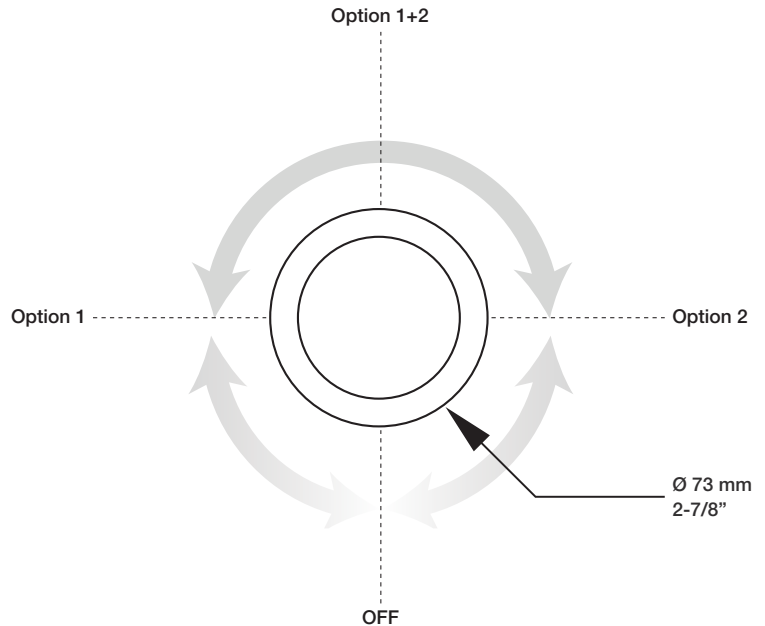

RVA-9562-00-B

ADA