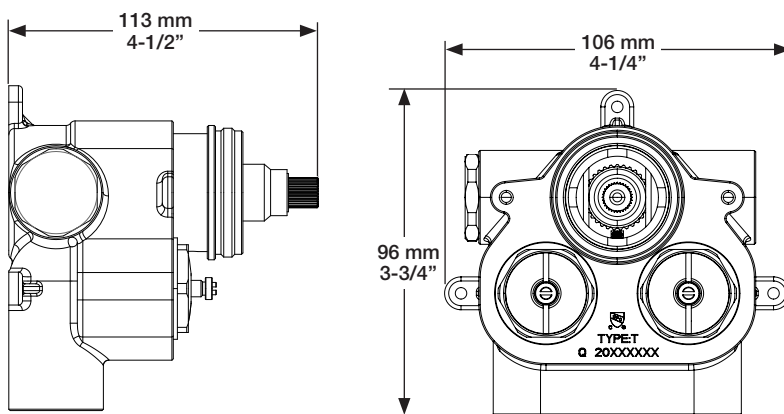

* Avec raccord droit 6" du plafond (RAC-0612-02-xx) / *With ceiling-mounted 6" straight pipe (RAC-0612-02-xx)*

BARIL

STYLE X FONCTION

Fiche Technique / Spec Sheet

B18-9404-00-xx

Description

- Valve thermostatique 3/4" complète
- Nécessite des valves d'arrêt ou un dérivateur séparés
- Peut facilement fournir pour 3 accessoires
- Valves de service / anti-retour réversibles en cas d'inversion des arrivées d'eau
- Complete 3/4" thermostatic valve
- Separate volume control or diverter valve required
- Can easily supply 3 accessories
- Reversible check / non-return valves in case of water supply inversion

Inclus / Included

RVA-3404-00-B

ADA

Ø 173mm
6 3/4"

T18-9404-00-xx

BARIL

Fiche Technique / Spec Sheet

B18-9560-02-xx