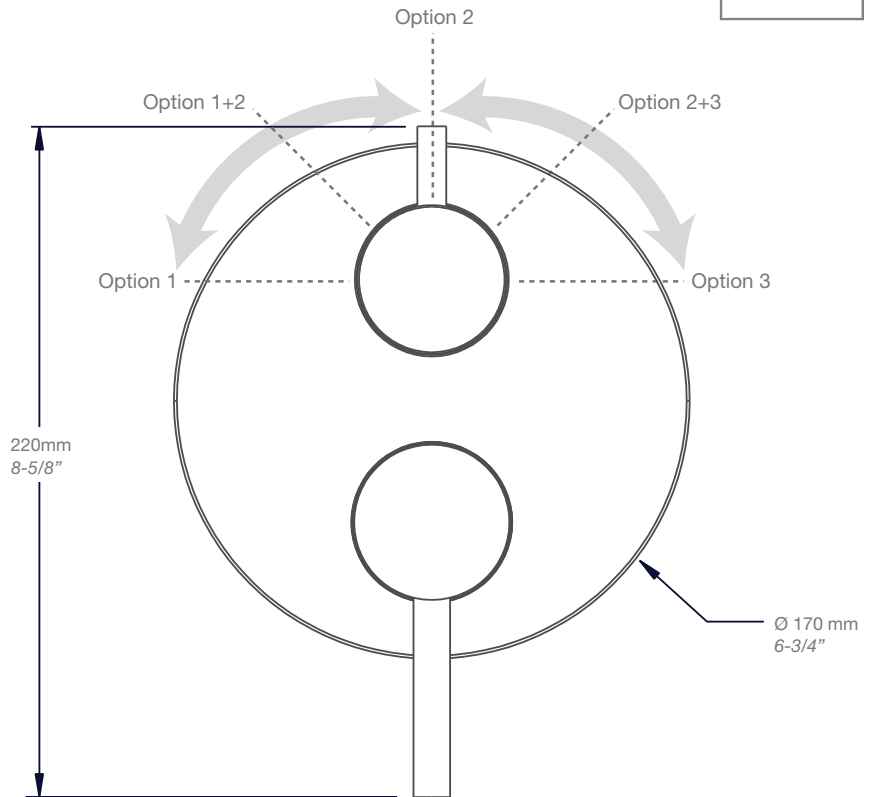

T66-9190-00-xx