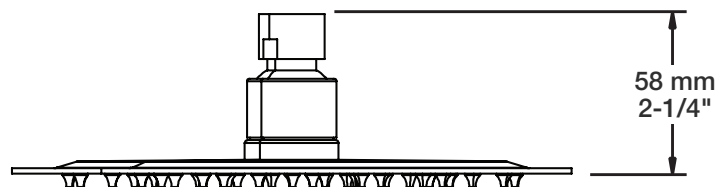

BARiL

Fiche Technique / Spec Sheet

TET-0813-01-xx

STYLE × FONCTION

Description

- Tête de douche ronde 8" anti-calcaire
- Tête mince en acier inoxydable poli
- Round 8" anti-limestone shower head
- Polished stainless steel thin shower head

Finis disponibles / Available finishes

- CC: Chrome / Chrome

Débit / Flow rate (pour option écologiques / for eco friendly options)

TET-0813-01-xx	TET-0813-01-xx-175	TET-0813-01-xx-150
- 7,6 l/min - 60 psi - 2.00 gpm - 60 psi	- 6,6 l/min - 60 psi - 1.75 gpm - 60 psi	- 5,7 l/min - 60 psi - 1.50 gpm - 60 psi