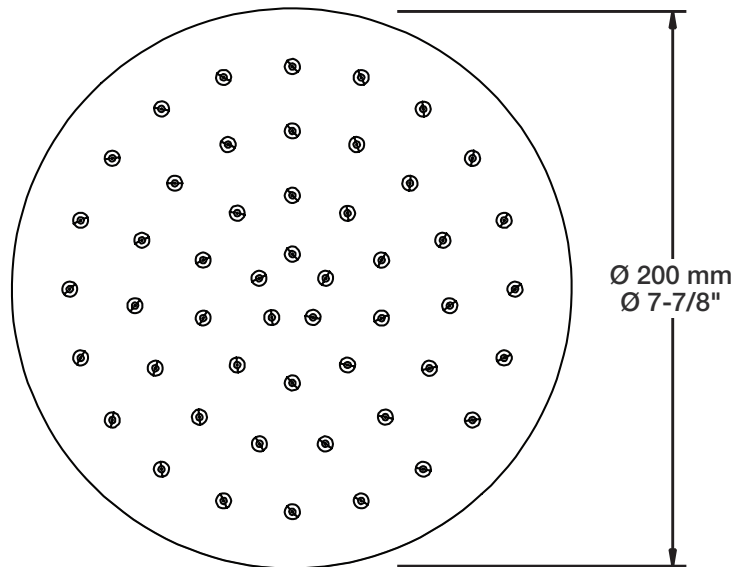

BARiL

Fiche Technique / Spec Sheet

TET-0813-01-xx

STYLE × FONCTION

Description

- Tête de douche ronde 8" anti-calcaire
- Tête mince en acier inoxydable poli
- Round 8" anti-limestone shower head
- Polished stainless steel thin shower head

Finis disponibles / Available finishes

- CC: Chrome / Chrome

Débit / Flow rate (pour option écologiques / for eco friendly options)

TET-0813-01-xx	TET-0813-01-xx-175	TET-0813-01-xx-150
- 7,6 l/min - 60 psi - 2.00 gpm - 60 psi	- 6,6 l/min - 60 psi - 1.75 gpm - 60 psi	- 5,7 l/min - 60 psi - 1.50 gpm - 60 psi