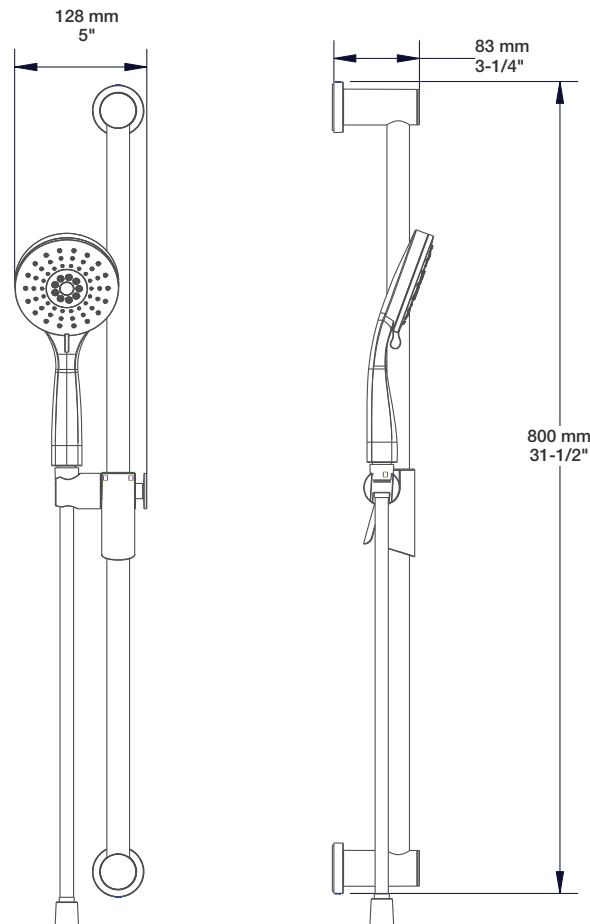

Perçage pour l'installation
Hole size for installation

Min: Ø 20mm (3/4")
Max: Ø 35mm (1-3/8")

BARiL

Fiche Technique / Spec Sheet

TET-0813-01-xx

STYLE × FONCTION

Description

- Tête de douche ronde 8" anti-calcaire
- Tête mince en acier inoxydable poli
- Round 8" anti-limestone shower head
- Polished stainless steel thin shower head

BARiL

STYLE × FONCTION

Fiche Technique / Spec Sheet

BRA-1612-66-xx

Description

- Bras de douche 16" avec rosace
- 16" shower arm with flange

Finis disponibles / Available finishes

- CC: Chrome / *Chrome*
- NN: Nickel / *Nickel*
- GG: Or / *Gold*
- **: Fini spécial / *Special finish*

BARIL

STYLE X FONCTION

Fiche Technique / Spec Sheet

DGL-2175-53-xx

Description

- Douche à glissière Zip+ 3 jets
- Zip+ 3-spray sliding shower bar

Finis disponibles / Available finishes

- CC: Chrome / *Chrome*
- NN: Nickel brossé / *Brushed Nickel*
- KK: Noir mat / *Matte Black*
- BB: Blanc / *White*
- GG: Or / *Gold*
- **: Fini spécial / *Special finish*

Débit / Flow rate (pour option écologiques / for eco friendly options)

DGL-2175-53-xx	DGL-2175-53-xx-175	DGL-2175-53-xx-150
- 7,6 l/min - 80 psi	- 6,6 l/min - 80 psi	- 5,7 l/min - 80 psi
- 2.0 gpm - 80 psi	- 1.75 gpm - 80 psi	- 1.5 gpm - 80 psi