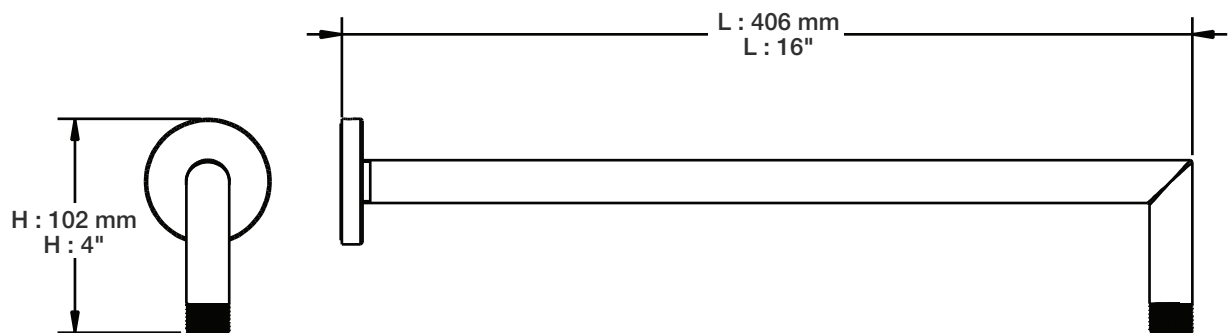

BARiL

STYLE × FONCTION

Fiche Technique / Spec Sheet

BRA-1612-66-xx

Description

- Bras de douche 16" avec rosace
- 16" shower arm with flange

Finis disponibles / Available finishes

- CC: Chrome / *Chrome*
- NN: Nickel / *Nickel*
- GG: Or / *Gold*
- **: Fini spécial / *Special finish*