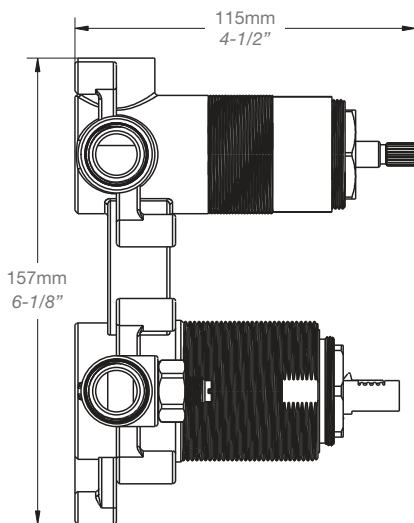

Inclus / Included

RVA-9190-00-B