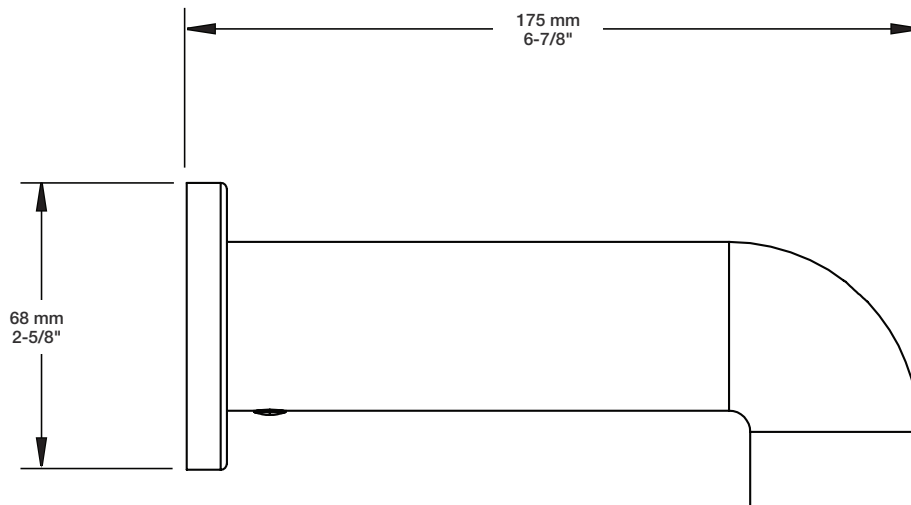

Perçage pour l'installation
Hole size for installation

Min: Ø 20mm (3/4")
Max: Ø 35mm (1-3/8")

BARiL

Fiche Technique / Spec Sheet

TET-0813-01-xx

STYLE × FONCTION

Description

- Tête de douche ronde 8" anti-calcaire
- Tête mince en acier inoxydable poli
- Round 8" anti-limestone shower head
- Polished stainless steel thin shower head