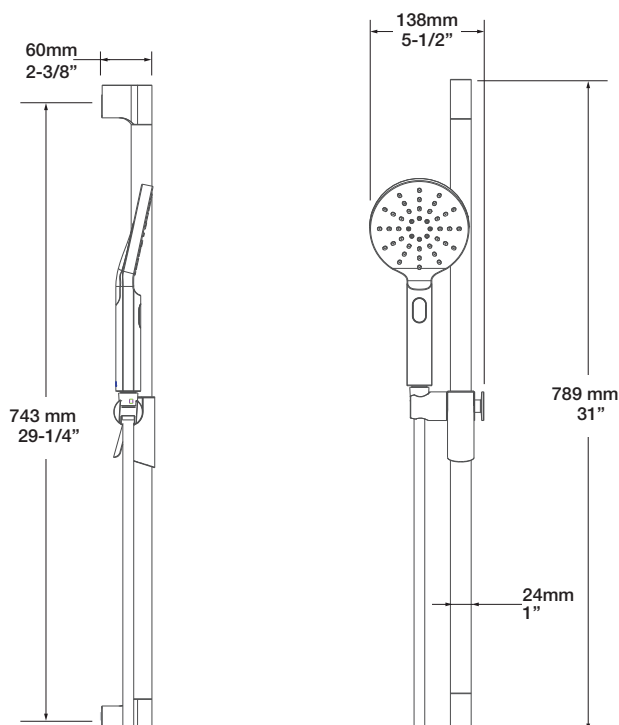

Débit / Flow rate (pour options écologiques / for eco friendly options)

DGL-2580-53-xx	DGL-2580-53-xx-175	DGL-2580-53-xx-150
- 7,6 l/min - 80 psi	- 6,6 l/min - 80 psi	- 5,7 l/min - 80 psi
- 2.0 gpm - 80 psi	- 1.75 gpm - 80 psi	- 1.5 gpm - 80 psi