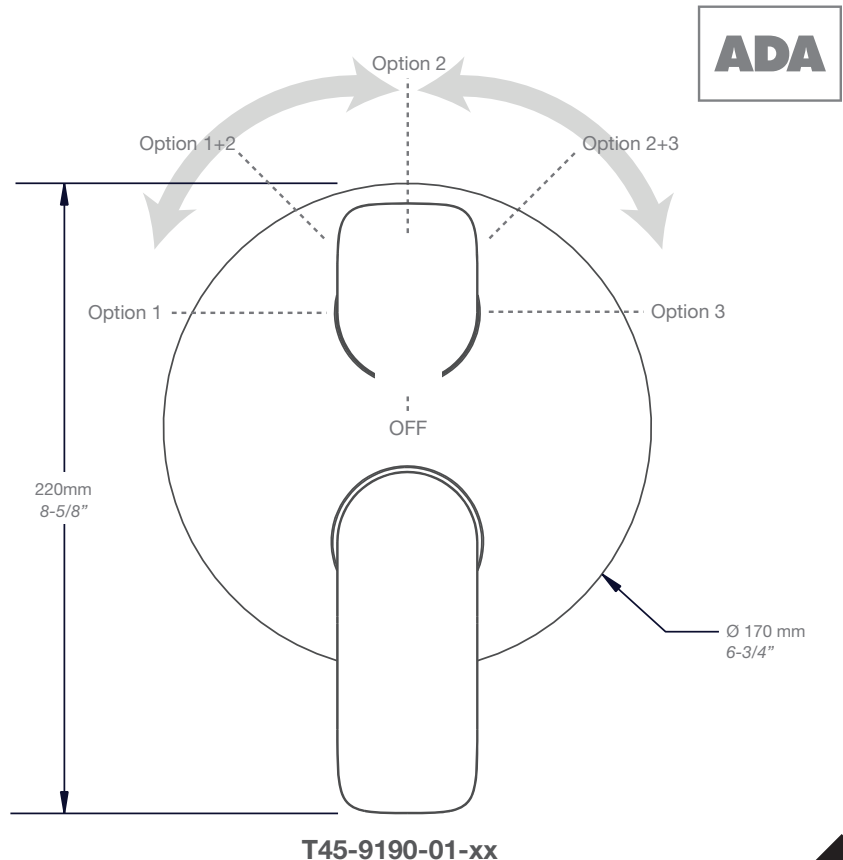

T45-9190-01-xx