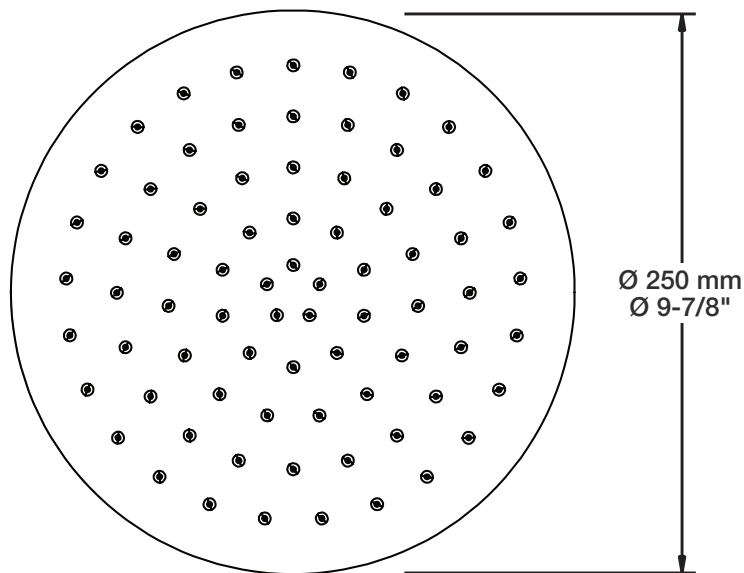

STYLE × FONCTION

Description

- Tête de douche carrée 10" anti-calcaire
- Tête mince en acier inoxydable poli
- Square 10" anti-limestone shower head
- Polished stainless steel thin shower head

Finis disponibles / Available finishes

- CC: Chrome / Chrome

Débit / Flow rate (pour option écologiques / for eco friendly options)

TET-1013-01-xx	TET-1013-01-xx-150	TET-1013-01-xx-175
- 7,6 l/min - 80 psi - 2.00 gpm - 80 psi	- 6,6 l/min - 80 psi - 1.75 gpm - 80 psi	- 5,7 l/min - 80 psi - 1.50 gpm - 80 psi