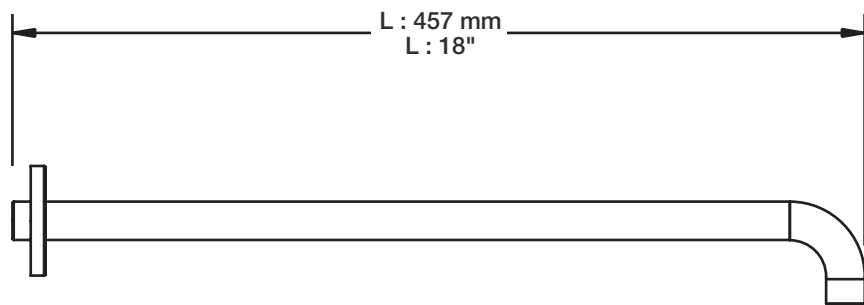

BARiL

STYLE × FONCTION

Fiche Technique / Spec Sheet

BRA-1812-02-xx

Description

- Bras de douche 18" avec rosace
- 18" shower arm with flange

Finis disponibles / Available finishes

- CC: Chrome / *Chrome*
- NN: Nickel brossé / *Brushed Nickel*
- KK: Noir mat / *Matte Black*
- GG: Or / *Gold*
- **: Fini spécial / *Special finish*

H : 60 mm
H : 2-3/8"

BARIL

Fiche Technique / Spec Sheet

DGL-2580-53-xx

STYLE X FONCTION

Description

- Douche à glissière 3 jets
- Douchette 3 jets anti-calcaire à bouton poussoir
- Mécanisme 3 jets : pluie, brume et mélange des deux
- Jets de silicone faciles à nettoyer
- DOU-2574-03-xx
- Curseur en métal facile à déplacer
- Crochet intégré au curseur
- Boyau flexible de 150 cm (59") double agrafe, écrou tournant avec 2 clapets anti-retour
- Boyau en PVC fini KK ou en laiton pour les autres finis
- 3-spray sliding shower bar
- 3-spray push-button anti-limestone hand shower
- 3-spray mechanism: rain, mist and mix of the two
- Easy-to-clean silicone nozzles
- DOU-2574-03-xx
- Easy to move metal slider
- Built-in hook on the slider
- 59" (150 cm) double interlock flexible hose, rotating nut with 2 non-return valves
- PVC hose in KK finish or brass for other finishes