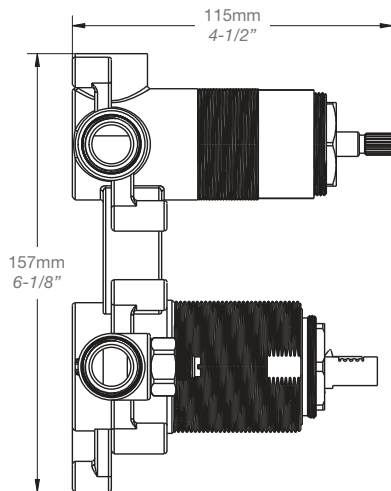

Inclus / Included

RVA-9190-00-B