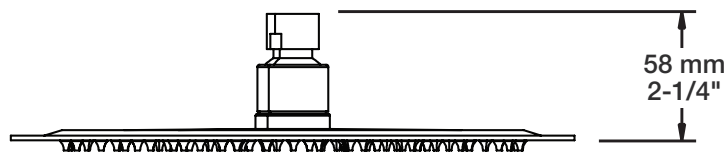

Perçage pour l'installation
Hole size for installation

Min: Ø 20mm (3/4")

Max: Ø 35mm (1-3/8")

STYLE × FONCTION

Description

- Tête de douche carrée 10" anti-calcaire
- Tête mince en acier inoxydable poli
- Square 10" anti-limestone shower head
- Polished stainless steel thin shower head

Finis disponibles / Available finishes

- CC: Chrome / Chrome

Débit / Flow rate (pour option écologiques / for eco friendly options)

TET-1013-01-xx	TET-1013-01-xx-150	TET-1013-01-xx-175
- 7,6 l/min - 80 psi - 2.00 gpm - 80 psi	- 6,6 l/min - 80 psi - 1.75 gpm - 80 psi	- 5,7 l/min - 80 psi - 1.50 gpm - 80 psi