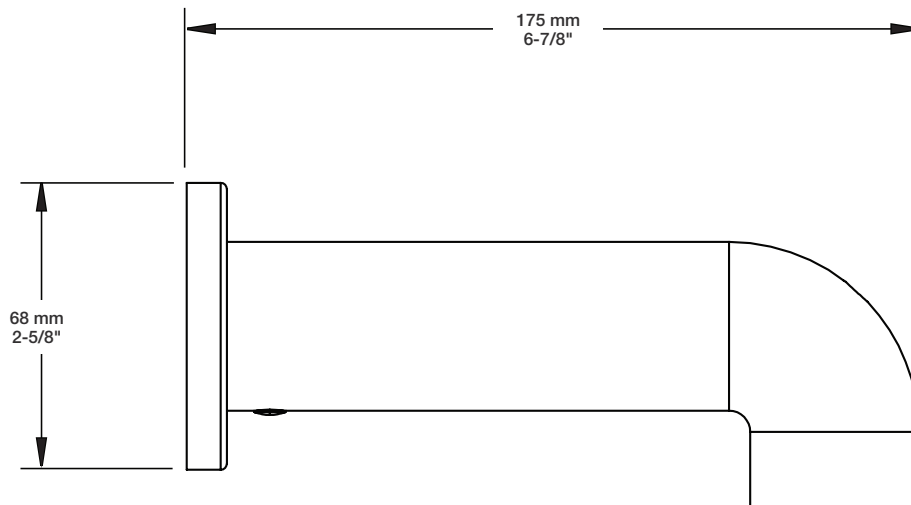

Perçage pour l'installation
Hole size for installation

Min: Ø 20mm (3/4")

Max: Ø 35mm (1-3/8")

STYLE × FONCTION

Description

- Tête de douche carrée 10" anti-calcaire
- Tête mince en acier inoxydable poli
- Square 10" anti-limestone shower head
- Polished stainless steel thin shower head