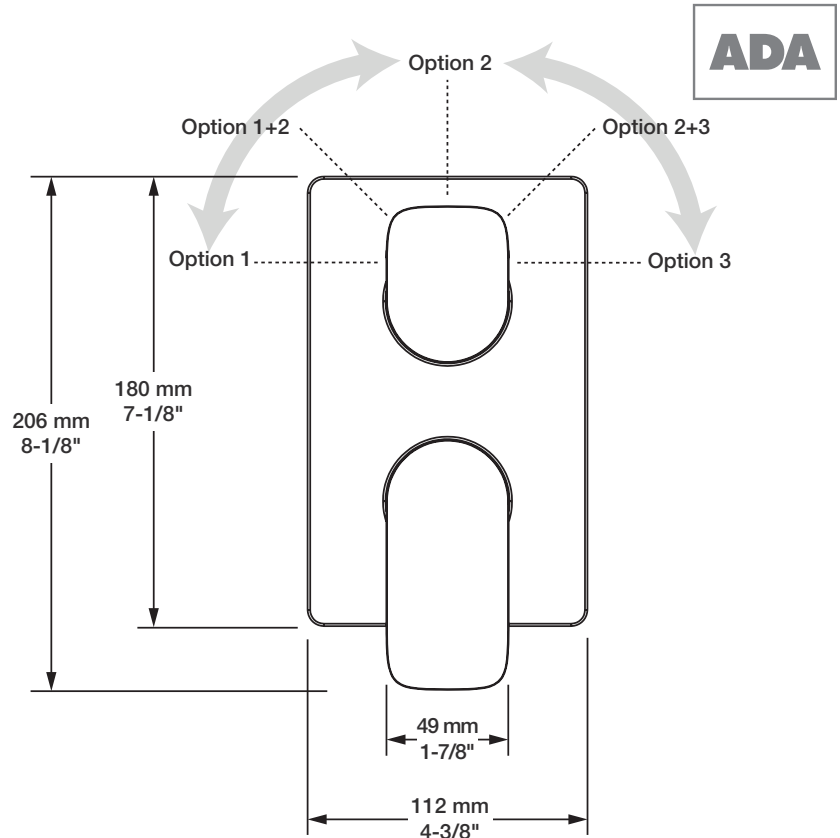

T04-9190-00-xx