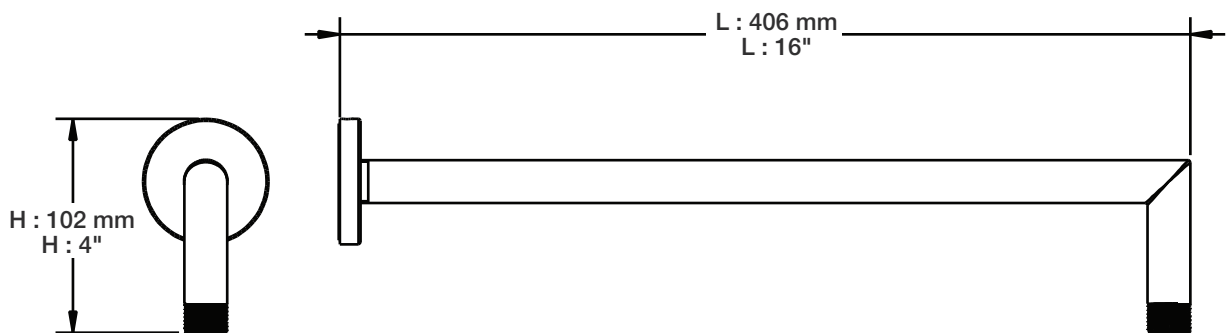

BARIL

Fiche Technique / Spec Sheet

DGL-2584-53-xx

STYLE X FONCTION

Description

- Douche à glissière 3 jets
- Douchette 3 jets anti-calcaire à bouton poussoir
- Mécanisme 3 jets : pluie, brume et mélange des deux
- Jets de silicone faciles à nettoyer
- DOU-2584-03-xx
- Curseur en métal facile à déplacer
- Crochet intégré au curseur
- Boyau flexible de 150 cm (59") double agrafe, écrou tournant avec 2 clapets anti-retour
- Boyau en PVC fini KK ou en laiton pour les autres finis
- 3-spray sliding shower bar
- 3-spray push-button anti-limestone hand shower
- 3-spray mechanism: rain, mist and mix of the two
- Easy-to-clean silicone nozzles
- DOU-2584-03-xx
- Easy to move metal slider
- Built-in hook on the slider
- 59" (150 cm) double interlock flexible hose, rotating nut with 2 non-return valves
- PVC hose in KK finish or brass for other finishes