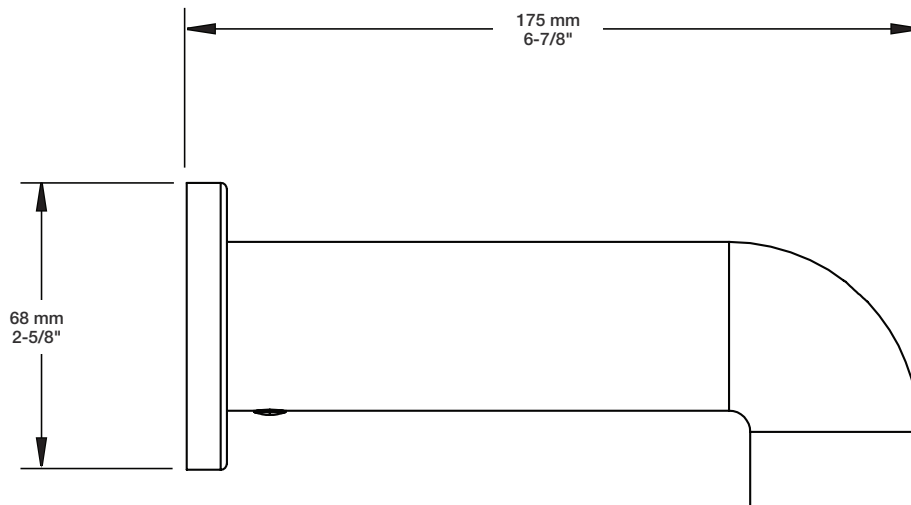

BARIL

STYLE X FONCTION

Fiche Technique / Spec Sheet

BEC-0520-73-xx

Description

- Bec de bain 7" rond sans inverseur
- Installation "slip-on"
- Round 7" tub spout without diverter
- "Slip-on" installation

Finis disponibles / Available finishes

- CC: Chrome / *Chrome*
- NN: Nickel brossé / *Brushed Nickel*
- KK: Noir mat / *Matte Black*
- KM: Noir titane / *Black titanium*
- GG: Or / *Gold*
- **: Fini spécial / *Special finish*

Perçage pour l'installation
Hole size for installation

Min: Ø 20mm (3/4")

Max: Ø 35mm (1-3/8")