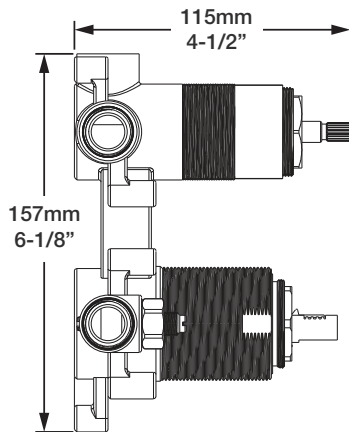

Inclus / Included

RVA-9190-00-B