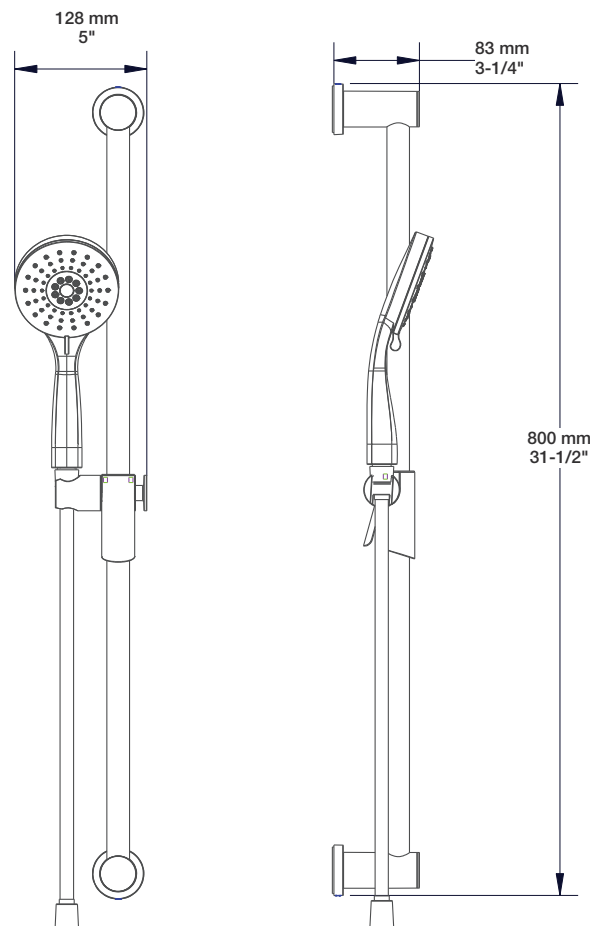

BARIL

STYLE X FONCTION

Fiche Technique / Spec Sheet

DGL-2175-53-xx

Description

- Douche à glissière Zip+ 3 jets
- Zip+ 3-spray sliding shower bar

Finis disponibles / Available finishes

- CC: Chrome / *Chrome*
- NN: Nickel brossé / *Brushed Nickel*
- KK: Noir mat / *Matte Black*
- BB: Blanc / *White*
- GG: Or / *Gold*
- **: Fini spécial / *Special finish*

Débit / Flow rate (pour option écologiques / for eco friendly options)

DGL-2175-53-xx	DGL-2175-53-xx-175	DGL-2175-53-xx-150
- 7,6 l/min - 80 psi	- 6,6 l/min - 80 psi	- 5,7 l/min - 80 psi
- 2.0 gpm - 80 psi	- 1.75 gpm - 80 psi	- 1.5 gpm - 80 psi

ADA