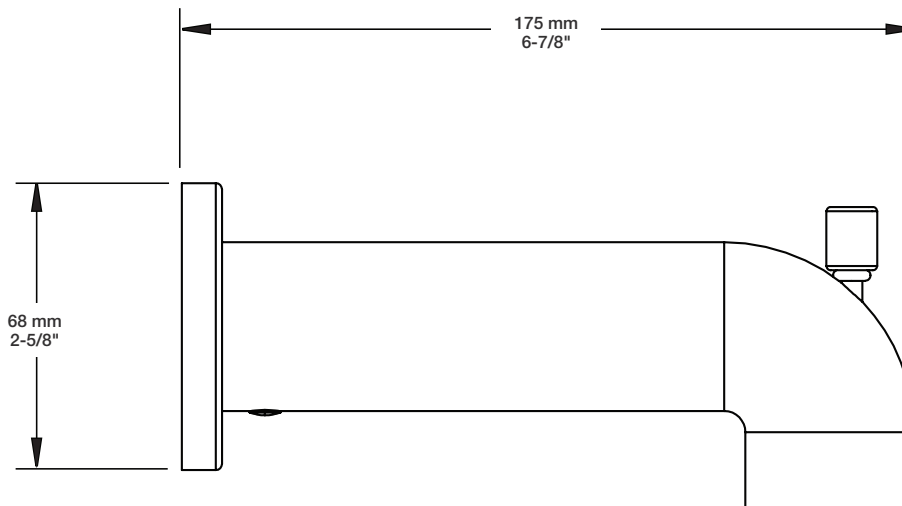

BARIL

Fiche Technique / Spec Sheet

B66-9120-00-xx

STYLE X FONCTION

Description

- Valve de douche pression équilibrée
- Valve à contrôle de débit
- *Pressure balanced shower control valve*
- *Volume control valve*

STYLE × FONCTION

Description

- Bec de bain 7" rond avec inverseur
- Installation "slip-on"
- Round 7" tub spout with diverter
- "Slip-on" installation

Finis disponibles / Available finishes

- CC: Chrome / *Chrome*
- NN: Nickel brossé / *Brushed Nickel*
- KK: Noir mat / *Matte Black*
- **: Fini spécial / *Special finish*
- GG: Or / *Gold*

Perçage pour l'installation
Hole size for installation

Min: Ø 20mm (3/4")
Max: Ø 35mm (1-3/8")

BARiL

Fiche Technique / Spec Sheet

TET-0304-05-xx

STYLE × FONCTION

Description

- Tête de douche moderne 5 jets anti-calcaire
- 5-spray anti-limestone modern shower head

H : 60 mm
H : 2-3/8"