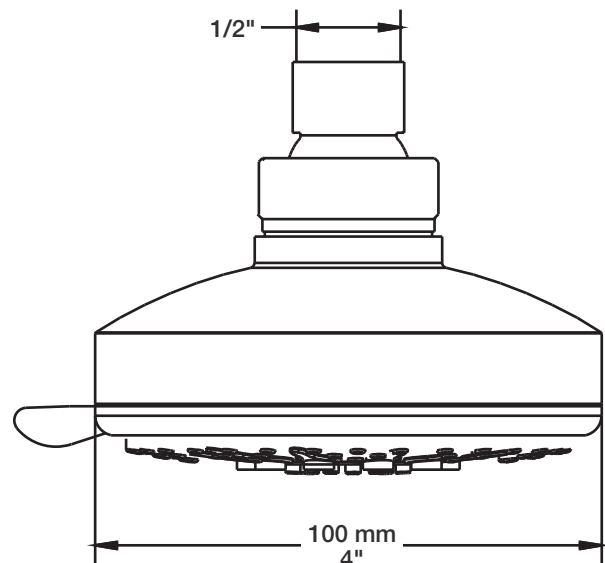

STYLE × FONCTION

Description

- Bec de bain 7" rond avec inverseur
- Installation "slip-on"
- Round 7" tub spout with diverter
- "Slip-on" installation

Finis disponibles / Available finishes

- CC: Chrome / *Chrome*
- NN: Nickel brossé / *Brushed Nickel*
- KK: Noir mat / *Matte Black*
- **: Fini spécial / *Special finish*
- GG: Or / *Gold*

Perçage pour l'installation
Hole size for installation

Min: Ø 20mm (3/4")
Max: Ø 35mm (1-3/8")

BARiL

Fiche Technique / Spec Sheet

TET-0304-05-xx

STYLE × FONCTION

Description

- Tête de douche moderne 5 jets anti-calcaire
- 5-spray anti-limestone modern shower head

BARiL

STYLE × FONCTION

Fiche Technique / Spec Sheet

BRA-0612-02-xx

Description

- Bras de douche 6" avec rosace
- 6" shower arm with flange

Finis disponibles / Available finishes

- CC: Chrome / *Chrome*
- NN: Nickel brossé / *Brushed Nickel*
- KK: Noir mat / *Matte Black*
- GG: Or / *Gold*
- **: Fini spécial / *Special finish*

H : 60 mm
H : 2-3/8"