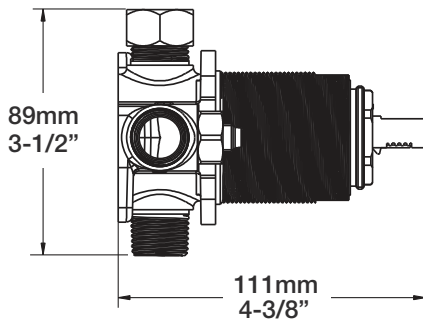

Inclus / Included

RVA-9020-00-B