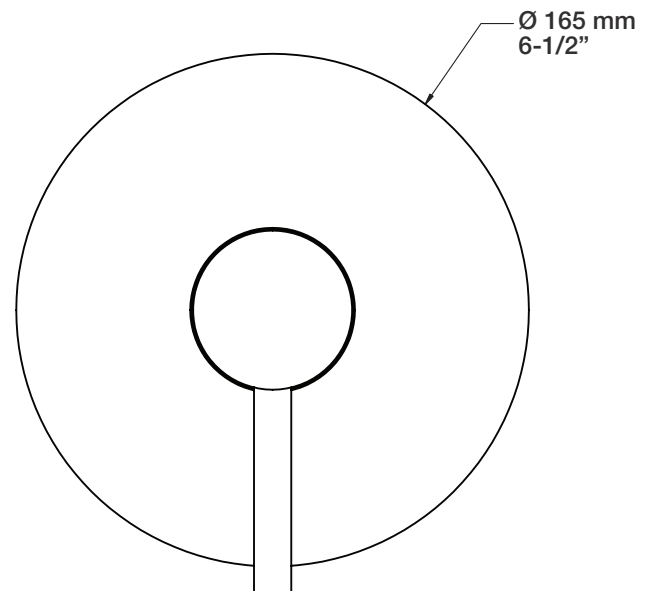

T66-9139-00-xx