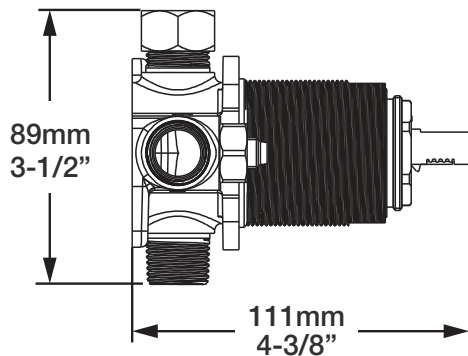

Inclus / Included

RVA-9020-00-B