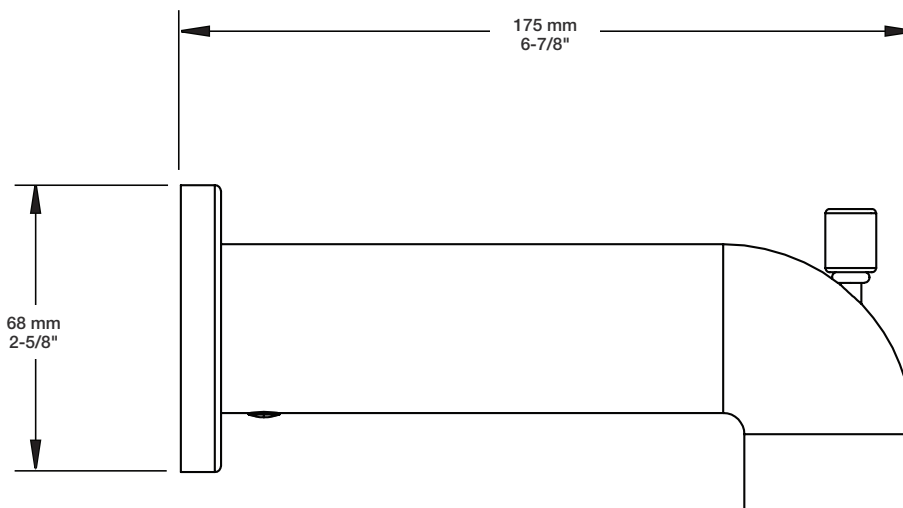

BARiL

Fiche Technique / Spec Sheet

BEC-0520-74-xx

STYLE × FONCTION

Description

- Bec de bain 7" rond avec inverseur
- Installation "slip-on"
- Round 7" tub spout with diverter
- "Slip-on" installation

Finis disponibles / Available finishes

- CC: Chrome / *Chrome*
- NN: Nickel brossé / *Brushed Nickel*
- KK: Noir mat / *Matte Black*
- **: Fini spécial / *Special finish*
- GG: Or / *Gold*

Perçage pour l'installation
Hole size for installation

Min: Ø 20mm (3/4")
Max: Ø 35mm (1-3/8")