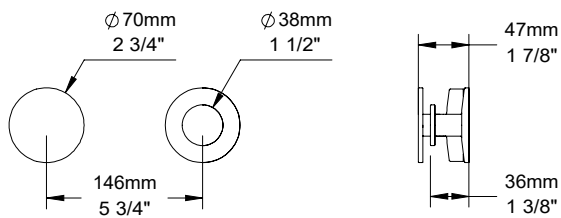

M80-9453-20-xx