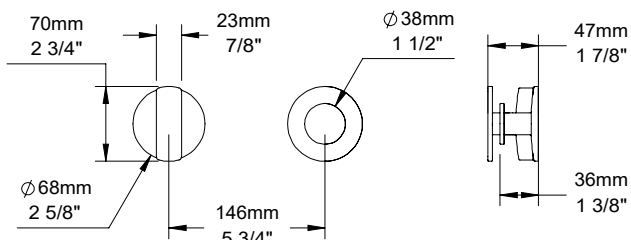

M80-9453-40-xx