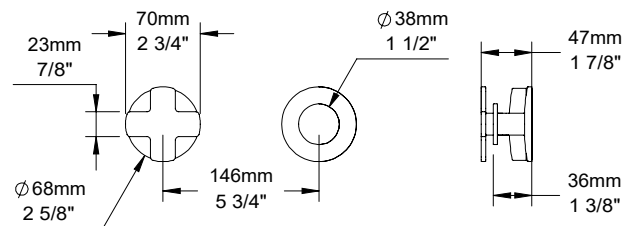

M80-9453-30-xx