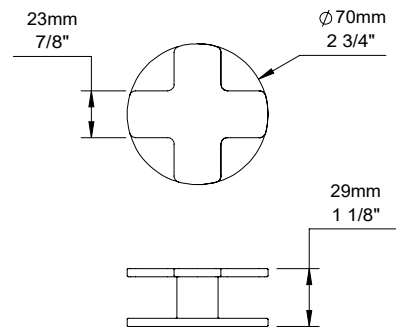

M80-8000-220-xx