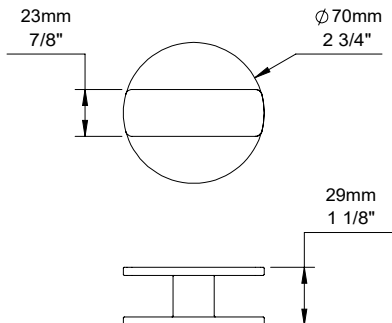

M80-8000-330-xx