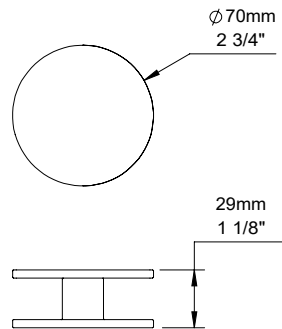

BARIL

Fiche Technique / Spec Sheet

M80-8000-XX0-xx

STYLE X FONCTION

Description

- Ensemble de manettes pour robinet de lavabo 8" c/c requis pour compléter le produit B80-800X-1PL-xx et B80-8042-00L-xx
- Conçu de pièces de laiton
- Vient en paire
- *Handle kit for 8" c/c lavatory faucet required to complete product B80-800X-1PL-xx et B80-8042-00L-xx*
- *Made of brass parts*
- *Comes in pair*

Finis disponibles / Available finishes

- Cx: Chrome / *Chrome*
- Kx: Noir mat / *Matte Black*
- Lx: Laiton satiné / *Satin Brass*
- Bx: Blanc / *White*
- Gx: Or / *Gold*
- Nx: Nickel brossé / *Brushed Nickel*
- Yx: Nickel poli / *Polished nickel*
- Vx: Cuivre satiné / *Satin copper*
- Tx: Bronze vénitien / *Venetian bronze*

*La première lettre correspond au fini de la base de la manette.
La deuxième lettre "x" correspond au fini du dessus de la manette.
Exemple: CK - chrome noir mat*

*The first letter is the handle base finish.
The second letter "x" is the handle top finish
Example: CK - chrome matte black*

M80-8000-110-xx