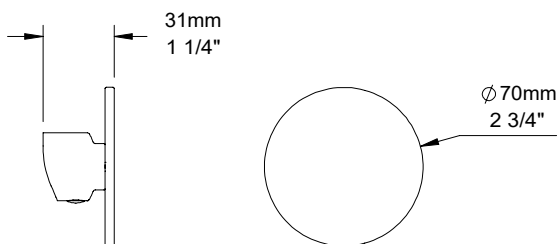

M80-1030-10-xx