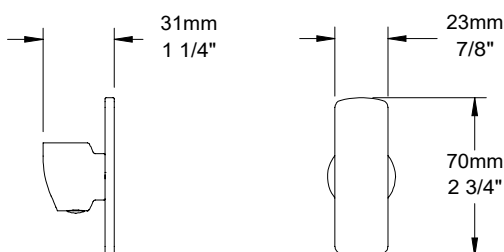

BARIL

Fiche Technique / Spec Sheet

M80-1030-X0-xx

STYLE X FONCTION

Description

- Ensemble de manette pour robinet de lavabo monotrou requis pour compléter le produit B80-103X-XXL-xx
- Conçu de pièces de laiton
- *Handle kit for single-hole lavatory faucet required to complete product B80-103X-XXL-xx*
- *Made of brass parts*

Finis disponibles / Available finishes

- Cx: Chrome / *Chrome*
- Kx: Noir mat / *Matte Black*
- Lx: Laiton satiné / *Satin Brass*
- Bx: Blanc / *White*
- Gx: Or / *Gold*
- Nx: Nickel brossé / *Brushed Nickel*
- Yx: Nickel poli / *Polished nickel*
- Vx: Cuivre satiné / *Satin copper*
- Tx: Bronze vénitien / *Venetian bronze*

*La première lettre correspond au fini de la base de la manette.
La deuxième lettre "x" correspond au fini du dessus de la manette.
Exemple: CK - chrome noir mat*

*The first letter is the handle base finish.
The second letter "x" is the handle top finish
Example: CK - chrome matte black*

M80-1030-30-xx