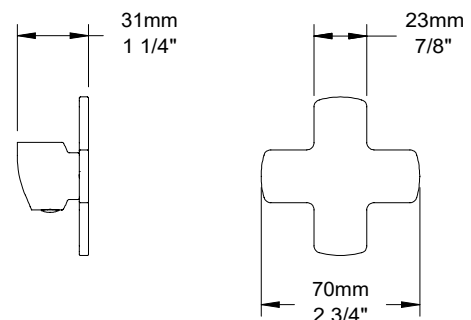

M80-1030-20-xx

M80-1030-30-xx