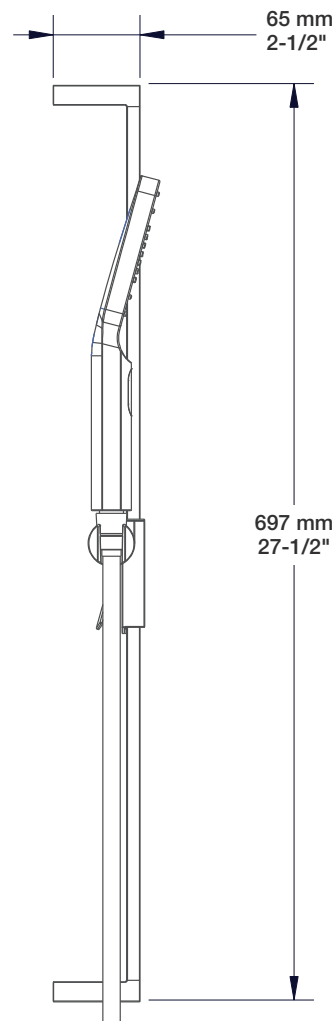

BARIL

STYLE X FONCTION

Fiche Technique / Spec Sheet

DGL-3070-53-xx

Description

- Douche à glissière moderne 3 jets
- Mécanisme 3 jets : pluie, brume et mélange des deux
- 3-spray modern sliding shower bar
- 3-spray mechanism: rain, mist and mix of the two

Finis disponibles / Available finishes

- CC: Chrome / Chrome
- NN: Nickel brossé / Brushed Nickel
- KK: Noir mat / Matte Black
- **: Fini spécial / Special finish
- GG: Or / Gold

Débit / Flow rate (pour option écologiques / for eco friendly options)

DGL-3070-53-xx	DGL-3070-53-xx-175	DGL-3070-53-xx-150
- 7,6 l/min - 80 psi - 2.0 gpm - 80 psi	- 6,6 l/min - 80 psi - 1.75 gpm - 80 psi	- 5,7 l/min - 80 psi - 1.5 gpm - 80 psi

ADA