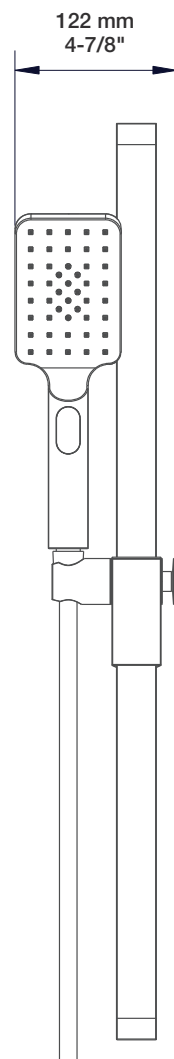

BARIL

STYLE X FONCTION

Fiche Technique / Spec Sheet

DGL-3070-53-xx

Description

- Douche à glissière moderne 3 jets
- Mécanisme 3 jets : pluie, brume et mélange des deux
- 3-spray modern sliding shower bar
- 3-spray mechanism: rain, mist and mix of the two

Finis disponibles / Available finishes

- CC: Chrome / Chrome
- NN: Nickel brossé / Brushed Nickel
- KK: Noir mat / Matte Black
- **: Fini spécial / Special finish
- GG: Or / Gold

Débit / Flow rate (pour option écologiques / for eco friendly options)

DGL-3070-53-xx	DGL-3070-53-xx-175	DGL-3070-53-xx-150
- 7,6 l/min - 80 psi - 2.0 gpm - 80 psi	- 6,6 l/min - 80 psi - 1.75 gpm - 80 psi	- 5,7 l/min - 80 psi - 1.5 gpm - 80 psi

ADA