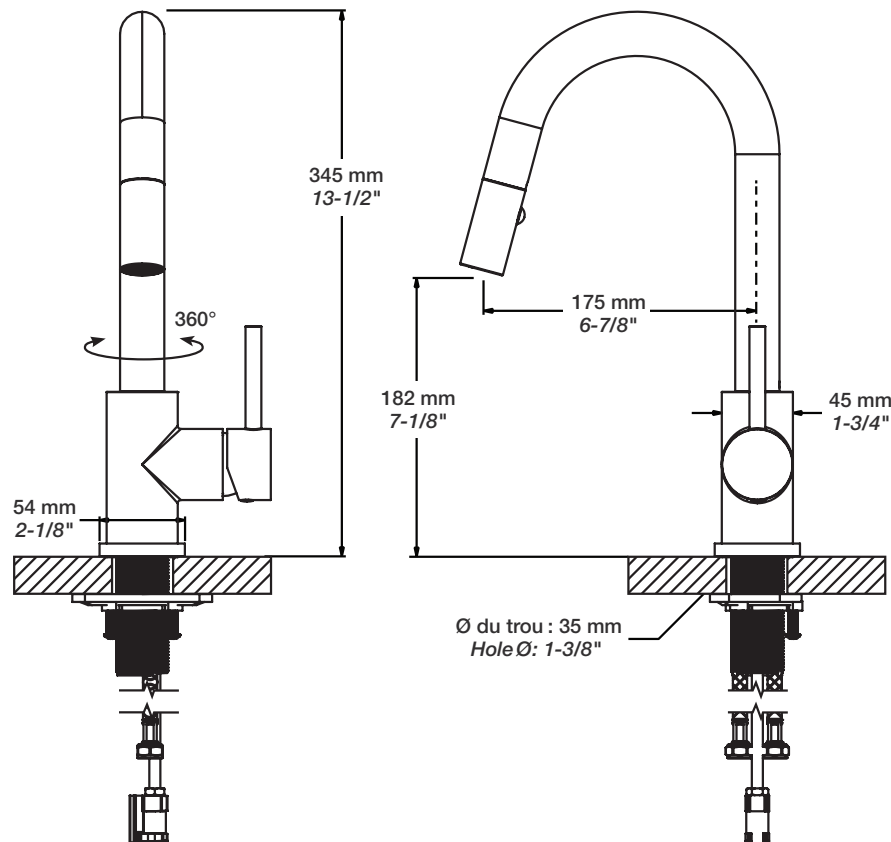

BARIL

Fiche Technique / Spec Sheet

CUI-2040-35L-xx

STYLE X FONCTION

Description

- Robinet de cuisine monotrou pour îlot / bar avec douchette rétractable 2 jets
- Single hole bar / prep kitchen faucet with 2-function pull-down spray

Douchette / Spray

- DOU-6035-02-xx

Boyau / Hose

- BOY-6017-QC

Cartouche / Cartridge

- CAR-1031-49

Finis disponibles / Available finishes

- CC: Chrome / Chrome
- KK: Noir mat / Matte Black
- LL: Laiton satiné / Satin Brass
- BB: Blanc / White
- GG: Or / Gold
- SS: Acier inoxydable / Stainless Steel
- YY: Nickel poli / Polished nickel
- VV: Cuivre satiné / Satin copper
- TT: Bronze vénitien / Venetian bronze

Débit / Flow rate (pour option écologiques / for eco friendly options)

CUI-2040-35L-xx	CUI-2040-35L-xx-150
- 6,8 l/min - 60 psi	- 5,7 l/min - 60 psi
- 1.8 gpm - 60 psi	- 1.5 gpm - 60 psi

ADA