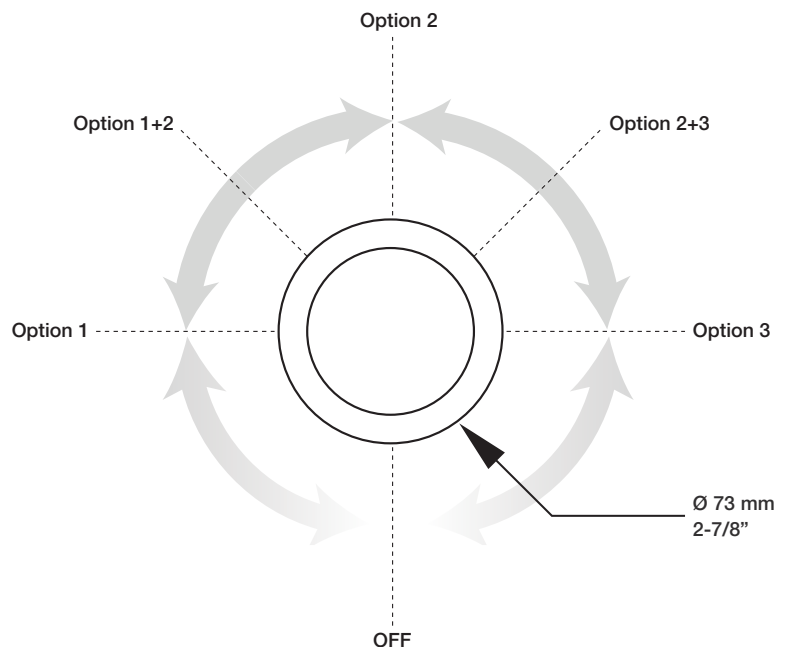

RVA-9563-00-B