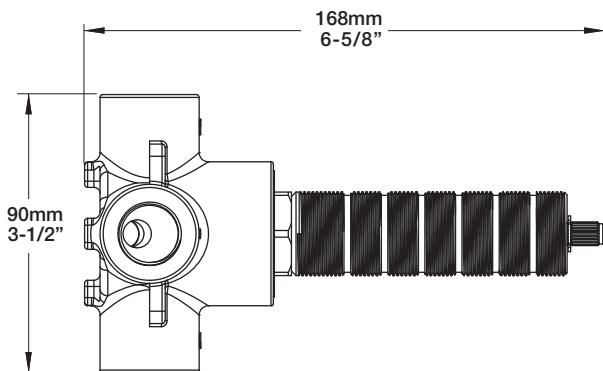

Inclus / Included

ADA