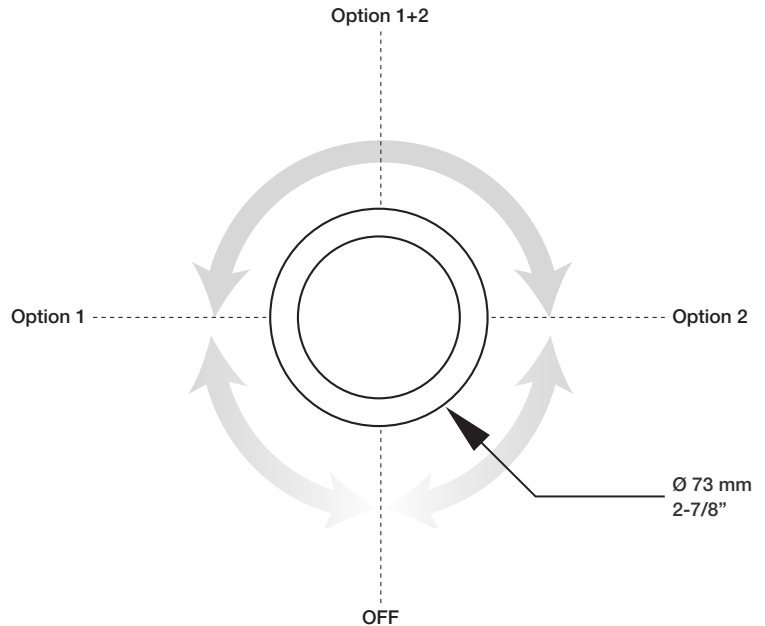

RVA-9562-00-B