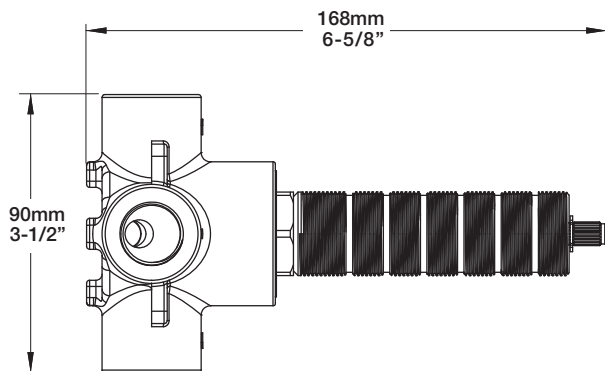

Inclus / Included

ADA