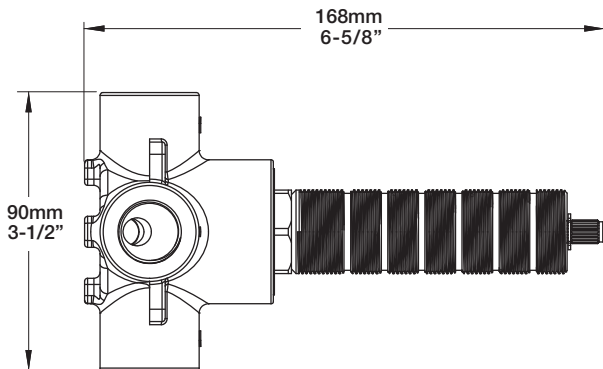

Inclus / Included