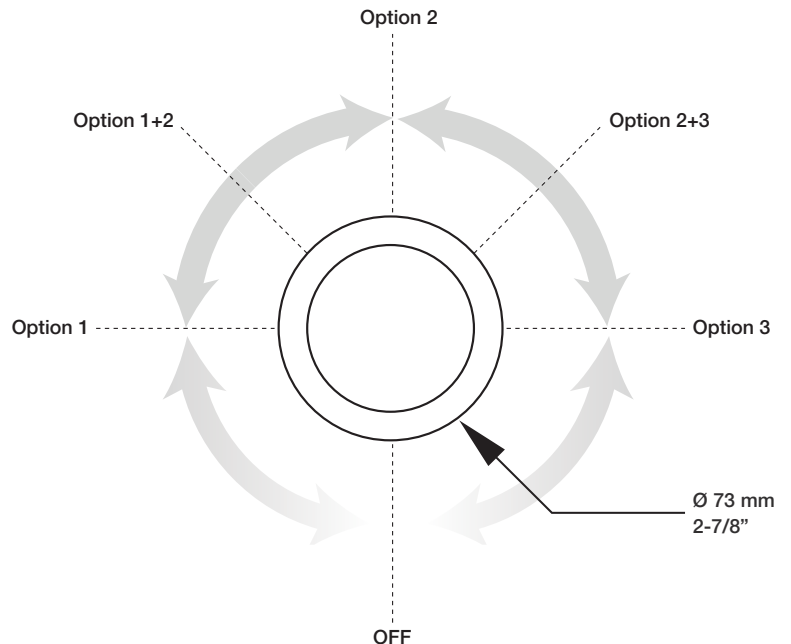

RVA-9563-00-B