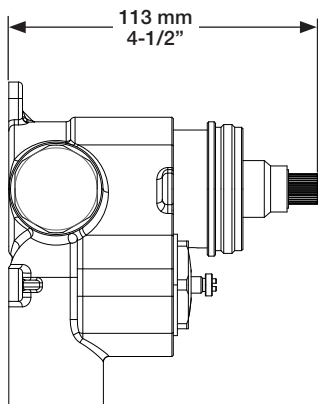

BARIL

STYLE X FONCTION

Fiche Technique / Spec Sheet

B71-9404-00-xx

Description

- Valve de douche 3/4" thermostatique complète
- Nécessite des valves d'arrêt ou un dérivateur séparés
- Peut facilement fournir pour 3 accessoires
- Valves de service / anti-retour réversibles en cas d'inversion des arrivées d'eau
- Complete 3/4" thermostatic valve
- Separate shut-offs or diverter required
- Can easily supply for 3 accessories
- Reversible check stops in case of hot and cold supplies inversion

Débit / Flow rate

- 60 l/min - 60 psi
- 16 gpm - 60 psi

Cartouche / Cartridge

- CAR-3404-00

Finis disponibles / Available finishes

- CC: Chrome / *Chrome*
- KK: Noir mat / *Matte Black*
- LL: Laiton satiné / *Satin Brass*
- BB: Blanc / *White*
- GG: Or / *Gold*
- NN: Nickel brossé / *Brushed Nickel*
- YY: Nickel poli / *Polished nickel*
- VV: Cuivre satiné / *Satin copper*
- TT: Bronze vénitien / *Venetian bronze*

Inclus / Included

RVA-3404-00-B

ADA

Ø 173mm
6 3/4"

T71-9404-00-xx