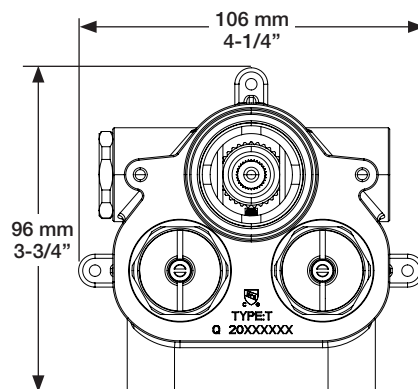

BARIL

STYLE X FONCTION

Fiche Technique / Spec Sheet

B71-9404-00-xx

Description

- Valve de douche 3/4" thermostatique complète
- Nécessite des valves d'arrêt ou un dérivateur séparés
- Peut facilement fournir pour 3 accessoires
- Valves de service / anti-retour réversibles en cas d'inversion des arrivées d'eau
- Complete 3/4" thermostatic valve
- Separate shut-offs or diverter required
- Can easily supply for 3 accessories
- Reversible check stops in case of hot and cold supplies inversion

Débit / Flow rate

- 60 l/min - 60 psi
- 16 gpm - 60 psi

Cartouche / Cartridge

- CAR-3404-00

Finis disponibles / Available finishes

- CC: Chrome / *Chrome*
- KK: Noir mat / *Matte Black*
- LL: Laiton satiné / *Satin Brass*
- BB: Blanc / *White*
- GG: Or / *Gold*
- NN: Nickel brossé / *Brushed Nickel*
- YY: Nickel poli / *Polished nickel*
- VV: Cuivre satiné / *Satin copper*
- TT: Bronze vénitien / *Venetian bronze*

Inclus / Included

RVA-3404-00-B

ADA

Ø 173mm
6 3/4"

T71-9404-00-xx