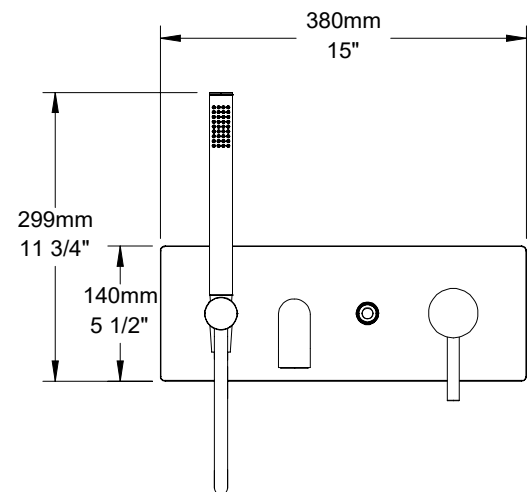

T66-2001-00-xx