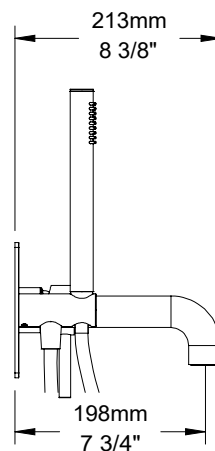

T66-2001-00-xx