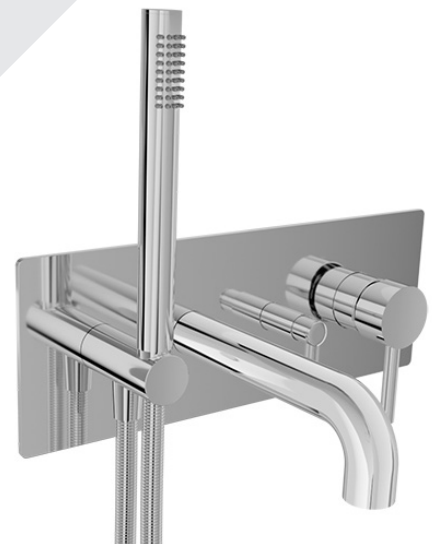

BARIL

Fiche Technique / Spec Sheet

B66-2001-00-xx

STYLE X FONCTION

Description

- Robinet de bain mural avec douchette
- Inverseur de type bouton poussoir robuste et facile à utiliser
- Le bouton poussoir peut être verrouillé en position enclenchée
- Brut en un morceau facile à installer
- *Wall-mounted tub faucet with hand shower*
- *Robust, easy to use integrated push-button diverter*
- *The push-button can be locked in pushed position*
- *Easy to install, one-piece rough*

Cartouche / Cartridge

- CAR-1060-01

Finis disponibles / Available finishes

- CC: Chrome / *Chrome*
- NN: Nickel brossé / *Brushed Nickel*
- KK: Noir mat / *Matte Black*
- **: Fini spécial / *Special finish*
- GG: Or / *Gold*

Débit / Flow rate

Bec de bain / *Spout*

- 25 l/min - 60 psi
- 6.6 gpm - 60 psi

Douchette / *Hand shower (pour option écologiques / for eco friendly options)*

B66-2001-00-xx	B66-2001-00-xx-175	B66-2001-00-xx-150
- 7,6 l/min - 80 psi	- 6,6 l/min - 80 psi	- 5,7 l/min - 80 psi
- 2.0 gpm - 80 psi	- 1.75 gpm - 80 psi	- 1.5 gpm - 80 psi