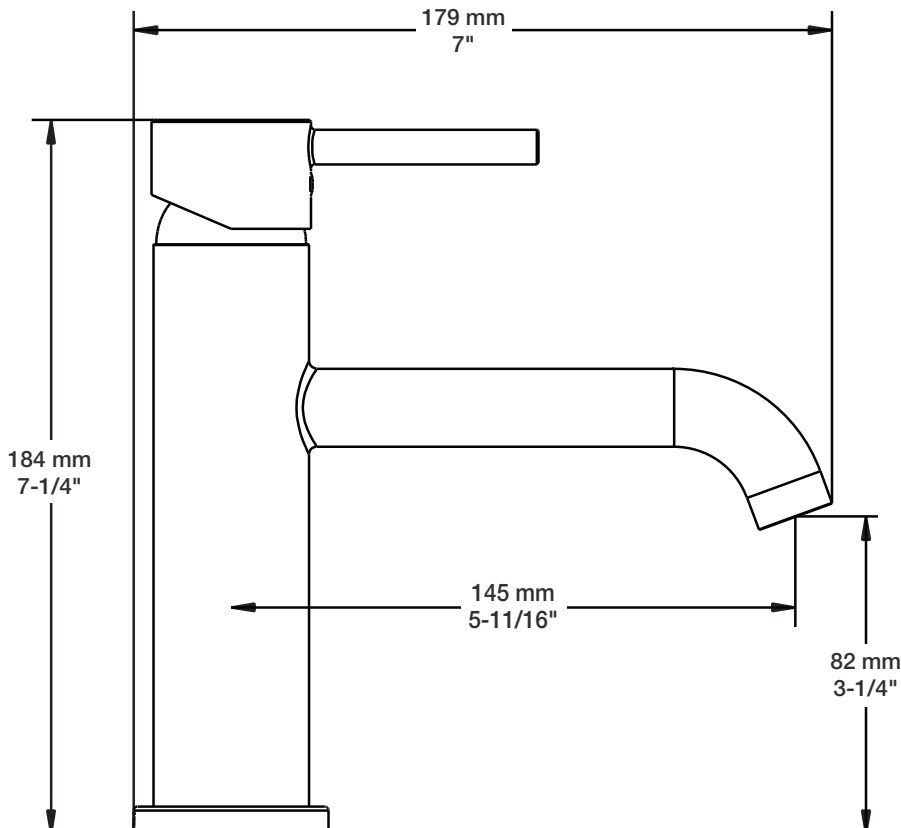

BARIL

Fiche Technique / Spec Sheet

B66-1010-1PL-xx

STYLE X FONCTION

Description

- Robinet de lavabo monotrou, renvoi inclus
- *Single hole lavatory faucet, drain included*

Cartouche / Cartridge

- CAR-1031-49

BARIL

STYLE X FONCTION

Fiche Technique / Spec Sheet

REN-8422-02-xx

Description

- Renvoi de lavabo en laiton de type bouton-poussoir avec trop plein
- Pour lavabo avec renvoi (po plug)
- *Push-button lavatory brass pop-up drain with overflow*
- *Adaptable for lavatory with overflow (po plug)*