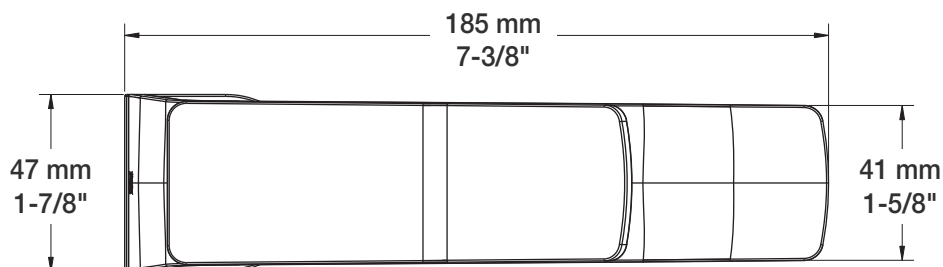

Débit / Flow rate (pour option écologiques / for eco friendly options)

B56-1010-1PL-xx	B56-1010-1PL-xx-120	B56-1010-1PL-xx-100	B56-1010-1PL-xx-050
- 5,7 l/min - 60 psi - 1.5 gpm - 60 psi	- 4,5 l/min - 60 psi - 1.2 gpm - 60 psi	- 3,7 l/min - 60 psi - 1.0 gpm - 60 psi	- 1,9 l/min - 60 psi - 0.5 gpm - 60 psi

ADA