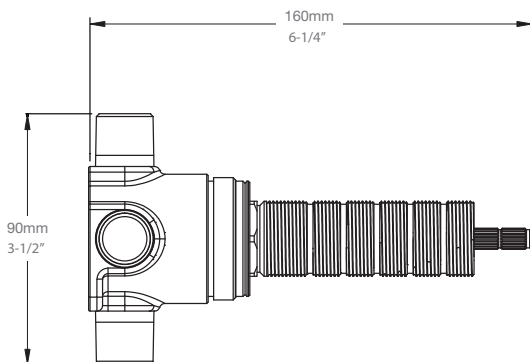

Inclus / Included

ADA