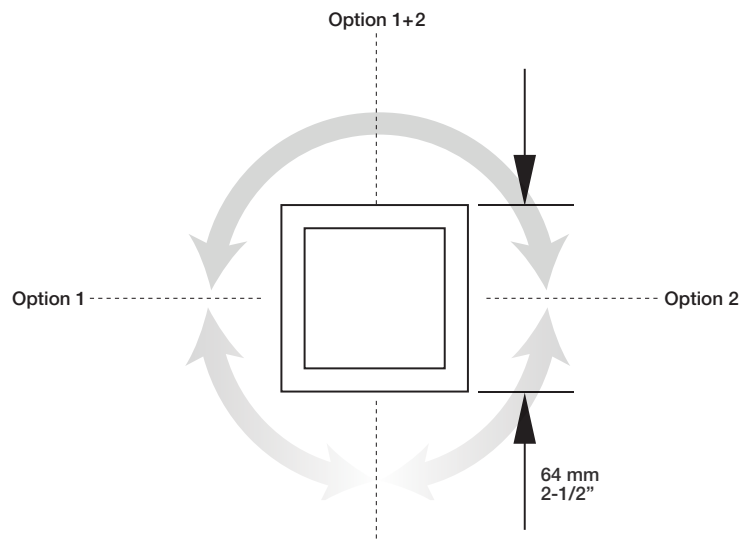

RVA-9562-00-B