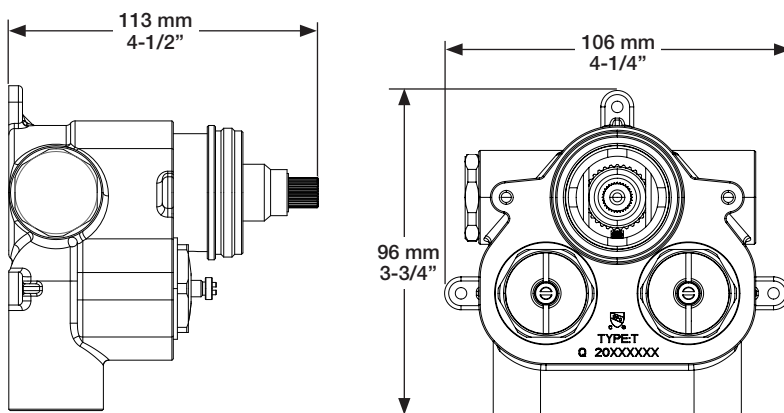

STYLE X FONCTION

Description

- Valve thermostatique 3/4" complète
- Nécessite des valves d'arrêt ou un dérivateur séparés
- Peut facilement fournir pour 3 accessoires
- Plaque mince de laiton
- Valves de service / anti-retour réversibles en cas d'inversion des arrivées d'eau
- Complete 3/4" thermostatic valve
- Separate volume control or diverter valve required
- Can easily supply 3 accessories
- Thin brass plate
- Reversible check / non-return valves in case of water supply inversion

Débit / Flow rate

- 60 l/min - 60 psi
- 16 gpm - 60 psi

Cartouche / Cartridge

- CAR-3404-00

Finis disponibles / Available finishes

- CD: Chrome diamant / Chrome diamond

Inclus / Included

RVA-3404-00-B