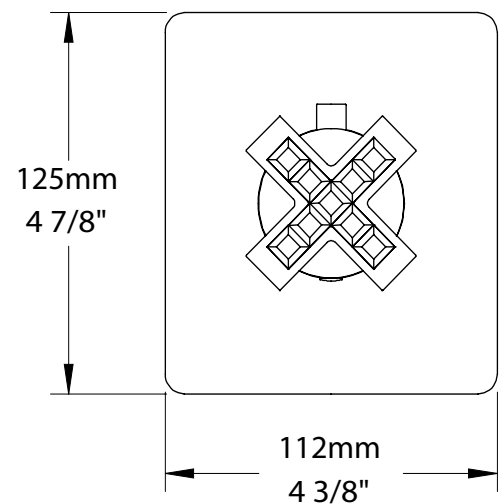

ADA

T26-9404-00-xx