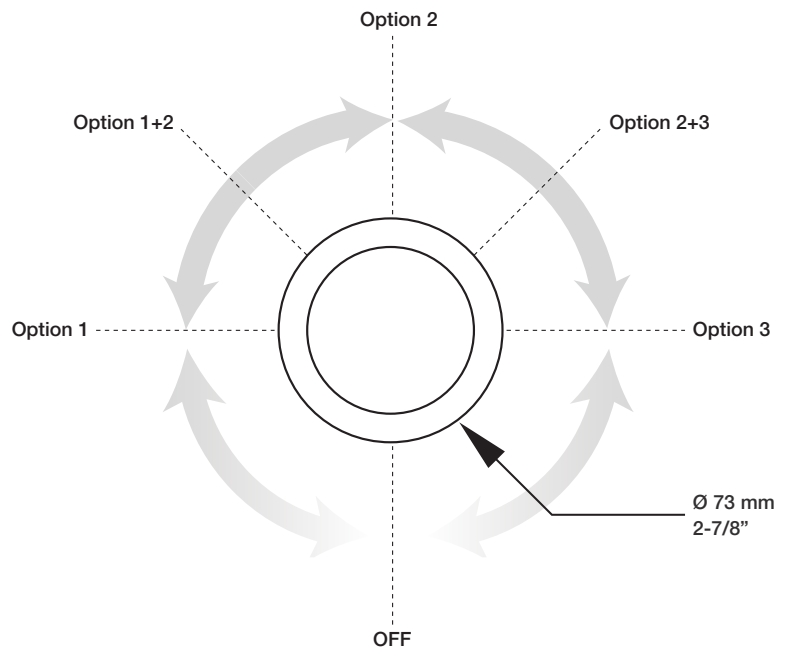

RVA-9563-00-B

ADA