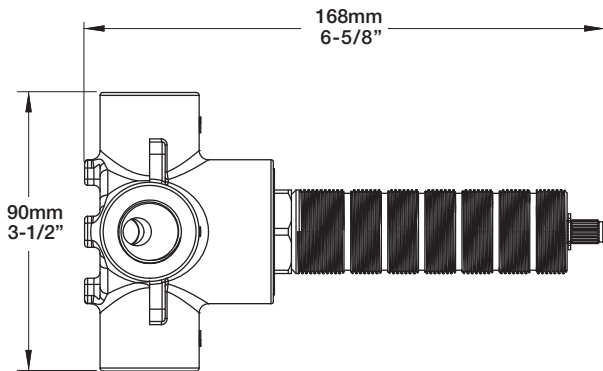

Inclus / Included