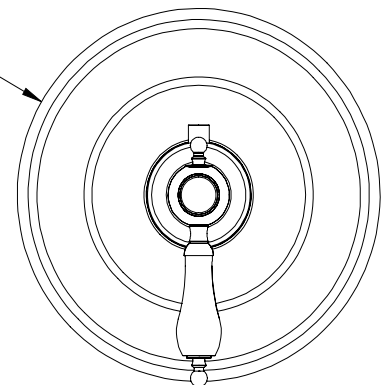

## Description

- Valve thermostatique 3/4" complète
- Nécessite des valves d'arrêt ou un dérivateur séparés
- Peut facilement fournir pour 3 accessoires
- Valves de service / anti-retour réversibles en cas d'inversion des arrivées d'eau
- Complete 3/4" thermostatic valve
- Separate volume control or diverter valve required
- Can easily supply 3 accessories
- Reversible check / non-return valves in case of water supply inversion

## Inclus / Included

RVA-3404-00-B

ADA

Ø 173mm  
6 3/4"

T18-9404-00-xx