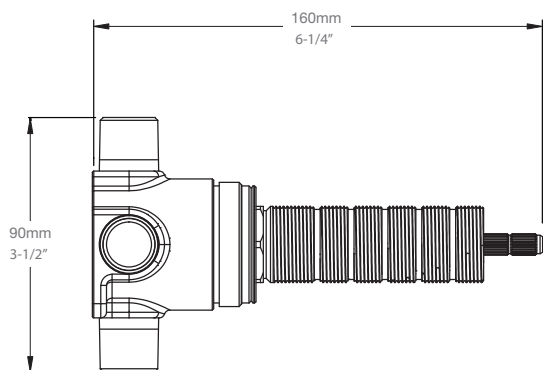

Inclus / Included

ADA