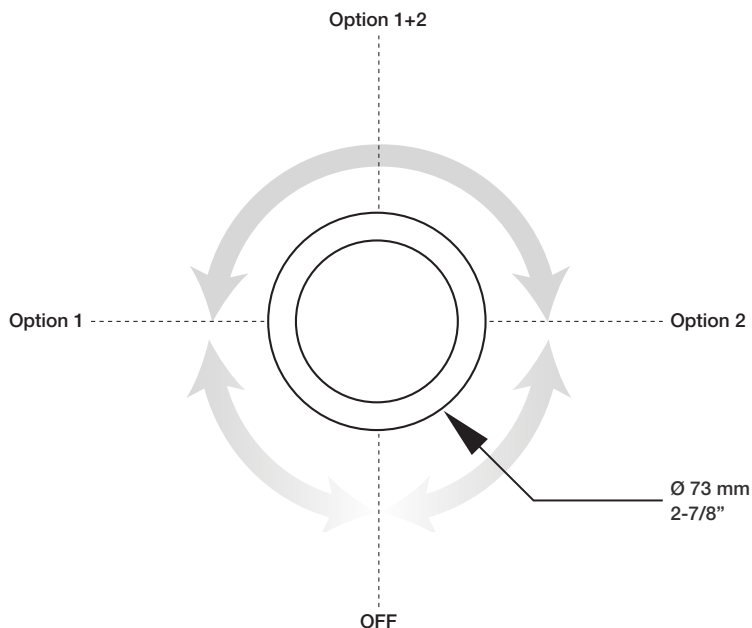

RVA-9562-00-B