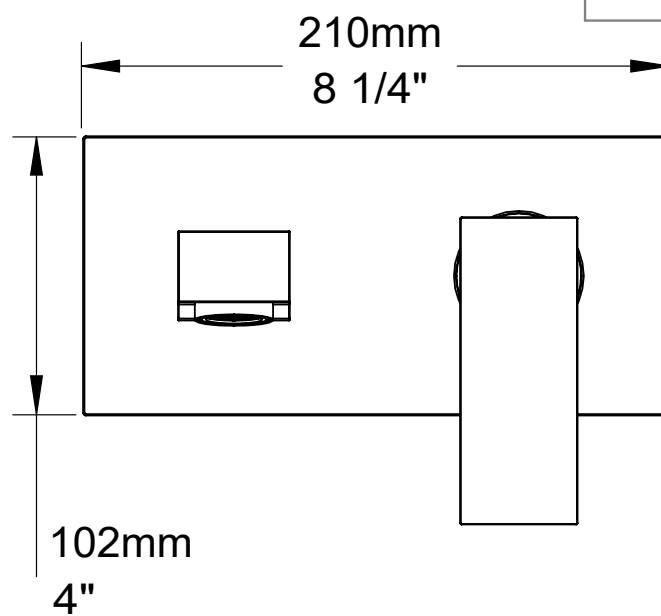

BARIL

STYLE X FONCTION

Fiche Technique / Spec Sheet

B05-1600-00-xx

Description

- Robinet de bain mural
- Brut en une seule pièce avec plaque murale pour une installation aisée
- *Wall-mounted tub faucet*
- *One-piece rough with wall plate for easy installation*

Débit / Flow rate

- 20 l/min - 60 psi
- 5.3 gpm - 60 psi

Cartouche / Cartridge

- CAR-1031-49

Finis disponibles / Available finishes

- CC: Chrome / *Chrome*
- KK: Noir mat / *Matte Black*
- LL: Laiton satiné / *Satin Brass*
- BB: Blanc / *White*
- GG: Or / *Gold*
- NN: Nickel brossé / *Brushed Nickel*
- YY: Nickel poli / *Polished nickel*
- VV: Cuivre satiné / *Satin copper*
- TT: Bronze vénitien / *Venetian bronze*