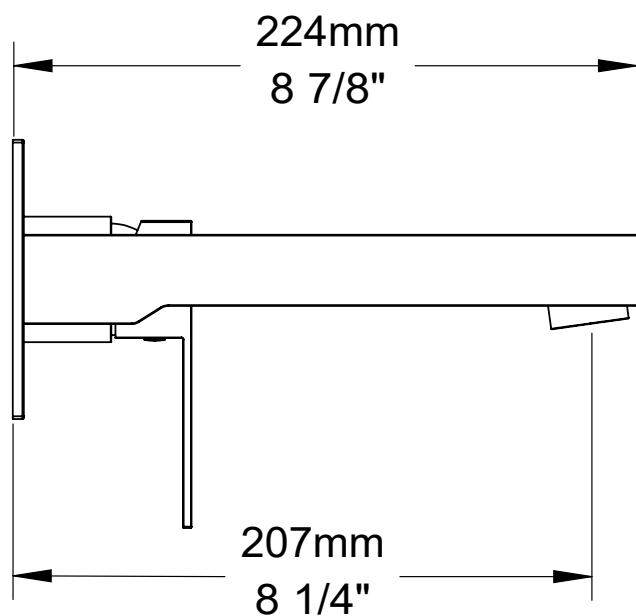

BARIL

STYLE X FONCTION

Fiche Technique / Spec Sheet

B05-1600-00-xx

Description

- Robinet de bain mural
- Brut en une seule pièce avec plaque murale pour une installation aisée
- *Wall-mounted tub faucet*
- *One-piece rough with wall plate for easy installation*

Débit / Flow rate

- 20 l/min - 60 psi
- 5.3 gpm - 60 psi

Cartouche / Cartridge

- CAR-1031-49

Finis disponibles / Available finishes

- CC: Chrome / *Chrome*
- KK: Noir mat / *Matte Black*
- LL: Laiton satiné / *Satin Brass*
- BB: Blanc / *White*
- GG: Or / *Gold*
- NN: Nickel brossé / *Brushed Nickel*
- YY: Nickel poli / *Polished nickel*
- VV: Cuivre satiné / *Satin copper*
- TT: Bronze vénitien / *Venetian bronze*