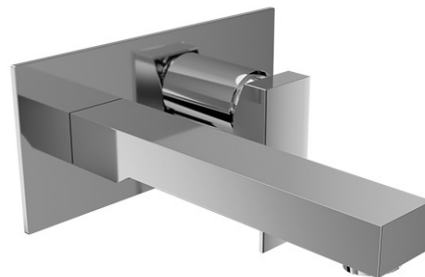

BARIL

STYLE X FONCTION

Fiche Technique / Spec Sheet

B05-1600-00-xx

Description

- Robinet de bain mural
- Brut en une seule pièce avec plaque murale pour une installation aisée
- *Wall-mounted tub faucet*
- *One-piece rough with wall plate for easy installation*

Débit / Flow rate

- 20 l/min - 60 psi
- 5.3 gpm - 60 psi

Cartouche / Cartridge

- CAR-1031-49

Finis disponibles / Available finishes

- CC: Chrome / *Chrome*
- KK: Noir mat / *Matte Black*
- LL: Laiton satiné / *Satin Brass*
- BB: Blanc / *White*
- GG: Or / *Gold*
- NN: Nickel brossé / *Brushed Nickel*
- YY: Nickel poli / *Polished nickel*
- VV: Cuivre satiné / *Satin copper*
- TT: Bronze vénitien / *Venetian bronze*