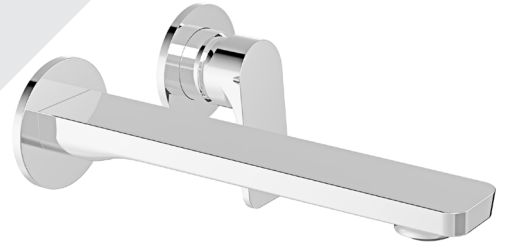

BARIL

Fiche Technique / Spec Sheet

B04-8100-00L-xx

STYLE X FONCTION

Description

- Robinet de lavabo mural sans plaque, renvoi non inclus
- Aérateur orientable
- *Wall-mounted lavatory faucet without plate, drain not included*
- *Adjustable aerator*

Cartouche / Cartridge

- CAR-1025-09

Finis disponibles / Available finishes

- CC: Chrome / *Chrome*
- NN: Nickel brossé / *Brushed Nickel*
- KK: Noir mat / *Matte Black*
- KM: Noir titane / *Black titanium*
- **: Fini spécial / *Special finish*
- GG: Or / *Gold*