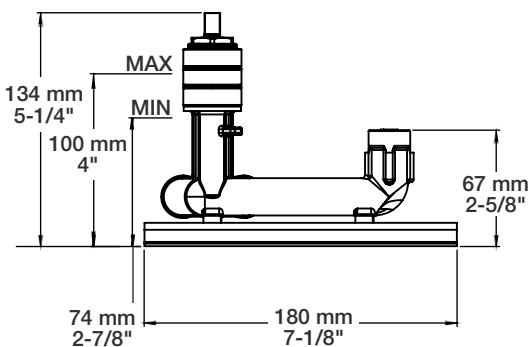

Inclus / Included

ROU-8100-04-B