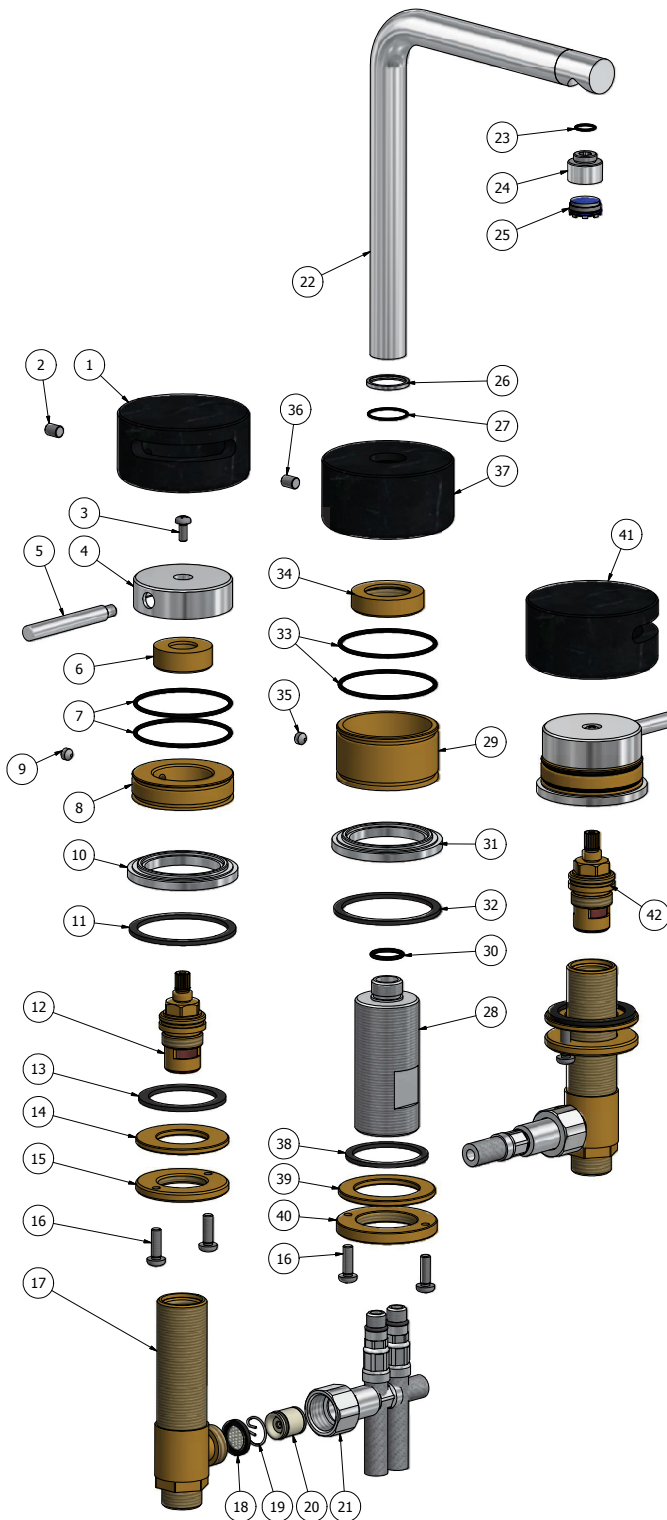

UR16NM

Description du produit

Robinet de lavabo 8" c.c. Urban

- laiton massif
- jet d'eau cristallin
- drain pop-up à pression avec trop-plein inclus
- raccordement 1/2"

hauteur : 8^{1/16"}
projection totale : 7^{7/16"}
débit : 1.5 gpm**

AQUABRASS

Elenco parti			
ELEM	CODICE	NUMERO DI MAGAZZINO	QT
1	AQ0014849	Marble cover Ø68 H35 left	1
2	AQ0009151	Grubscrew M6x8 flat point	2
3	AQ0002160	Inox screw M4x10	2
4	AC0012459	Handle Ø51 H15.5	2
5	AC0012453	Rod Ø8 M6 H63	2
6	AS0012451	Insert fo fixed Ø30.3 H11 M24x1	2
7	AQ0001450	OR 47.37x1.78 NBR 70 SH	4
8	AS0012454	Base for handle Ø52.4 H13	2
9	AQ0013370	Grubscrew M6x5 cone point	2
10	AC0012458	Base Ø57 H6.8 Ø39	2
11	AQ0011028	Flat gasket Ø55 Ø47 H2	2
12	AQ0002135	Ceramic headwork 90° left	1
13	AQ0008013	Rubber packing 45x35x2	2
14	AS0010697	Washer Ø48 x Ø26.5 x3	2
15	AS0010698	Ring nut W26x19	2
16	AQ0010358	inox screw M5x16	6
17	AS0002250	Washbasin upright W26x19	2
18	AQ0010360	Rubber packing 1/2" H2 with filter	2
19	AQ0009678	Elastic ring AISI 302	2
20	AQ0010942	Flow reduction valve Ø14 3 L/min (31.4176.00000)	2
21	AQ0010273	Inox house M10x1 G1/2" F valve seat L400	2
22	AC0012505	Welded spout Ø18.5 H189 L164	1
23	AQ0009416	OR 9x1 NBR 70 SH	1
24	AC0012456	Insert for aerator Ø17.9 M12x1 M16.5x1 H14	1
25	AQ0014890	Perlator cachè TT	1
26	AC0012561	Ring Ø22 Ø18.9 H2	1
27	AQ0015009	OR 19x1 NBR 70 SH	1
28	AC0012449	Threaded stem M33x1.5 M16x1 H80	1
29	AS0012452	Base Ø52 H28	1
30	AQ0009818	OR 14x1.78 NBR 70 SH	1
31	AC0012458	Base Ø57 H6.8 Ø39	1
32	AQ0011028	Flat gasket Ø55 Ø47 H2	1
33	AQ0001450	OR 47.37x1.78 NBR 70 SH	2
34	AS0012499	Insert for fixed Ø37.3 H9.5 M33x1.5	1
35	AQ0013370	Grubscrew M6x5 cone point	1
36	AQ0009151	Grubscrew M6x8 flat point	1
37	AQ0014847	Marble cover Ø68 H35 marquinia's white	1
38	AQ0008012	Plane seal Ø42.5x35.5x2	1
39	AS0010659	Brass ring Ø50x35.5x3	1
40	AS0010658	Ring nut with screwed holes Ø52 M33x1.5 H6	1
41	AQ0014852	Marble cover Ø68 H35 right	1
42	AQ0003930	Ceramic headwork 90° right	1