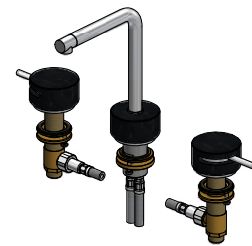

UR16NM

Description du produit

Robinet de lavabo 8" c.c. Urban

- laiton massif
- jet d'eau cristallin
- drain pop-up à pression avec trop-plein inclus
- raccordement 1/2"

hauteur : 8^{1/16"}
projection totale : 7^{7/16"}
débit : 1.5 gpm**

AQUABRASS

Elenco parti			
ELEM	CODICE	NUMERO DI MAGAZZINO	QT
1	AQ0014849	Marble cover Ø68 H35 left	1
2	AQ0009151	Grubscrew M6x8 flat point	2
3	AQ0002160	Inox screw M4x10	2
4	AC0012459	Handle Ø51 H15.5	2
5	AC0012453	Rod Ø8 M6 H63	2
6	AS0012451	Insert fo fixed Ø30.3 H11 M24x1	2
7	AQ0001450	OR 47.37x1.78 NBR 70 SH	4
8	AS0012454	Base for handle Ø52.4 H13	2
9	AQ0013370	Grubscrew M6x5 cone point	2
10	AC0012458	Base Ø57 H6.8 Ø39	2
11	AQ0011028	Flat gasket Ø55 Ø47 H2	2
12	AQ0002135	Ceramic headwork 90° left	1
13	AQ0008013	Rubber packing 45x35x2	2
14	AS0010697	Washer Ø48 x Ø26.5 x3	2
15	AS0010698	Ring nut W26x19	2
16	AQ0010358	inox screw M5x16	6
17	AS0002250	Washbasin upright W26x19	2
18	AQ0010360	Rubber packing 1/2" H2 with filter	2
19	AQ0009678	Elastic ring AISI 302	2
20	AQ0010942	Flow reduction valve Ø14 3 L/min (31.4176.00000)	2
21	AQ0010273	Inox house M10x1 G1/2" F valve seat L400	2
22	AC0012505	Welded spout Ø18.5 H189 L164	1
23	AQ0009416	OR 9x1 NBR 70 SH	1
24	AC0012456	Insert for aerator Ø17.9 M12x1 M16.5x1 H14	1
25	AQ0014890	Perlator cachè TT	1
26	AC0012561	Ring Ø22 Ø18.9 H2	1
27	AQ0015009	OR 19x1 NBR 70 SH	1
28	AC0012449	Threaded stem M33x1.5 M16x1 H80	1
29	AS0012452	Base Ø52 H28	1
30	AQ0009818	OR 14x1.78 NBR 70 SH	1
31	AC0012458	Base Ø57 H6.8 Ø39	1
32	AQ0011028	Flat gasket Ø55 Ø47 H2	1
33	AQ0001450	OR 47.37x1.78 NBR 70 SH	2
34	AS0012499	Insert for fixed Ø37.3 H9.5 M33x1.5	1
35	AQ0013370	Grubscrew M6x5 cone point	1
36	AQ0009151	Grubscrew M6x8 flat point	1
37	AQ0014847	Marble cover Ø68 H35 marquinia's white	1
38	AQ0008012	Plane seal Ø42.5x35.5x2	1
39	AS0010659	Brass ring Ø50x35.5x3	1
40	AS0010658	Ring nut with screwed holes Ø52 M33x1.5 H6	1
41	AQ0014852	Marble cover Ø68 H35 right	1
42	AQ0003930	Ceramic headwork 90° right	1