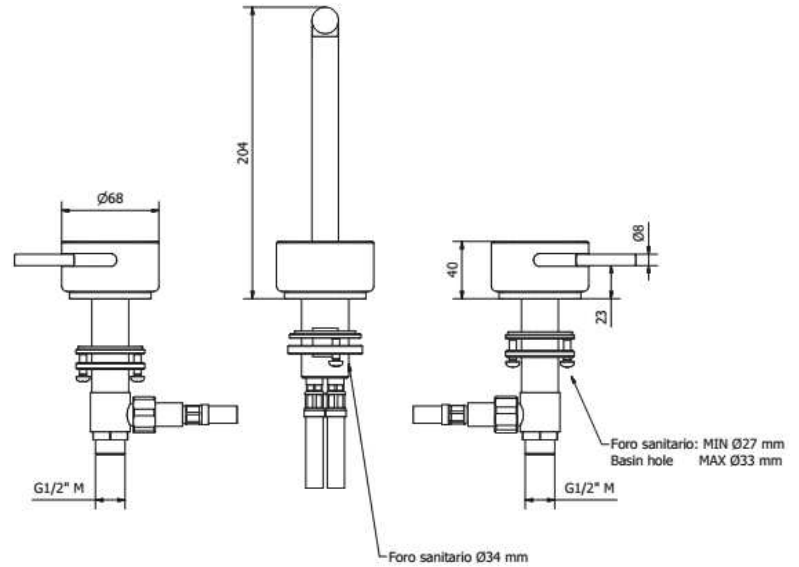

UR16NM

Description du produit

Robinet de lavabo 8" c.c. Urban

- laiton massif
- jet d'eau cristallin
- drain pop-up à pression avec trop-plein inclus
- raccordement 1/2"

hauteur : 8^{1/16"}
projection totale : 7^{7/16"}
débit : 1.5 gpm**

AQUABRASS

Elenco parti			
ELEM	CODICE	NUMERO DI MAGAZZINO	QT
1	AQ0014849	Marble cover Ø68 H35 left	1
2	AQ0009151	Grubscrew M6x8 flat point	2
3	AQ0002160	Inox screw M4x10	2
4	AC0012459	Handle Ø51 H15.5	2
5	AC0012453	Rod Ø8 M6 H63	2
6	AS0012451	Insert fo fixed Ø30.3 H11 M24x1	2
7	AQ0001450	OR 47.37x1.78 NBR 70 SH	4
8	AS0012454	Base for handle Ø52.4 H13	2
9	AQ0013370	Grubscrew M6x5 cone point	2
10	AC0012458	Base Ø57 H6.8 Ø39	2
11	AQ0011028	Flat gasket Ø55 Ø47 H2	2
12	AQ0002135	Ceramic headwork 90° left	1
13	AQ0008013	Rubber packing 45x35x2	2
14	AS0010697	Washer Ø48 x Ø26.5 x3	2
15	AS0010698	Ring nut W26x19	2
16	AQ0010358	inox screw M5x16	6
17	AS0002250	Washbasin upright W26x19	2
18	AQ0010360	Rubber packing 1/2" H2 with filter	2
19	AQ0009678	Elastic ring AISI 302	2
20	AQ0010942	Flow reduction valve Ø14 3 L/min (31.4176.00000)	2
21	AQ0010273	Inox house M10x1 G1/2" F valve seat L400	2
22	AC0012505	Welded spout Ø18.5 H189 L164	1
23	AQ0009416	OR 9x1 NBR 70 SH	1
24	AC0012456	Insert for aerator Ø17.9 M12x1 M16.5x1 H14	1
25	AQ0014890	Perlator cachè TT	1
26	AC0012561	Ring Ø22 Ø18.9 H2	1
27	AQ0015009	OR 19x1 NBR 70 SH	1
28	AC0012449	Threaded stem M33x1.5 M16x1 H80	1
29	AS0012452	Base Ø52 H28	1
30	AQ0009818	OR 14x1.78 NBR 70 SH	1
31	AC0012458	Base Ø57 H6.8 Ø39	1
32	AQ0011028	Flat gasket Ø55 Ø47 H2	1
33	AQ0001450	OR 47.37x1.78 NBR 70 SH	2
34	AS0012499	Insert for fixed Ø37.3 H9.5 M33x1.5	1
35	AQ0013370	Grubscrew M6x5 cone point	1
36	AQ0009151	Grubscrew M6x8 flat point	1
37	AQ0014847	Marble cover Ø68 H35 marquinia's white	1
38	AQ0008012	Plane seal Ø42.5x35.5x2	1
39	AS0010659	Brass ring Ø50x35.5x3	1
40	AS0010658	Ring nut with screwed holes Ø52 M33x1.5 H6	1
41	AQ0014852	Marble cover Ø68 H35 right	1
42	AQ0003930	Ceramic headwork 90° right	1